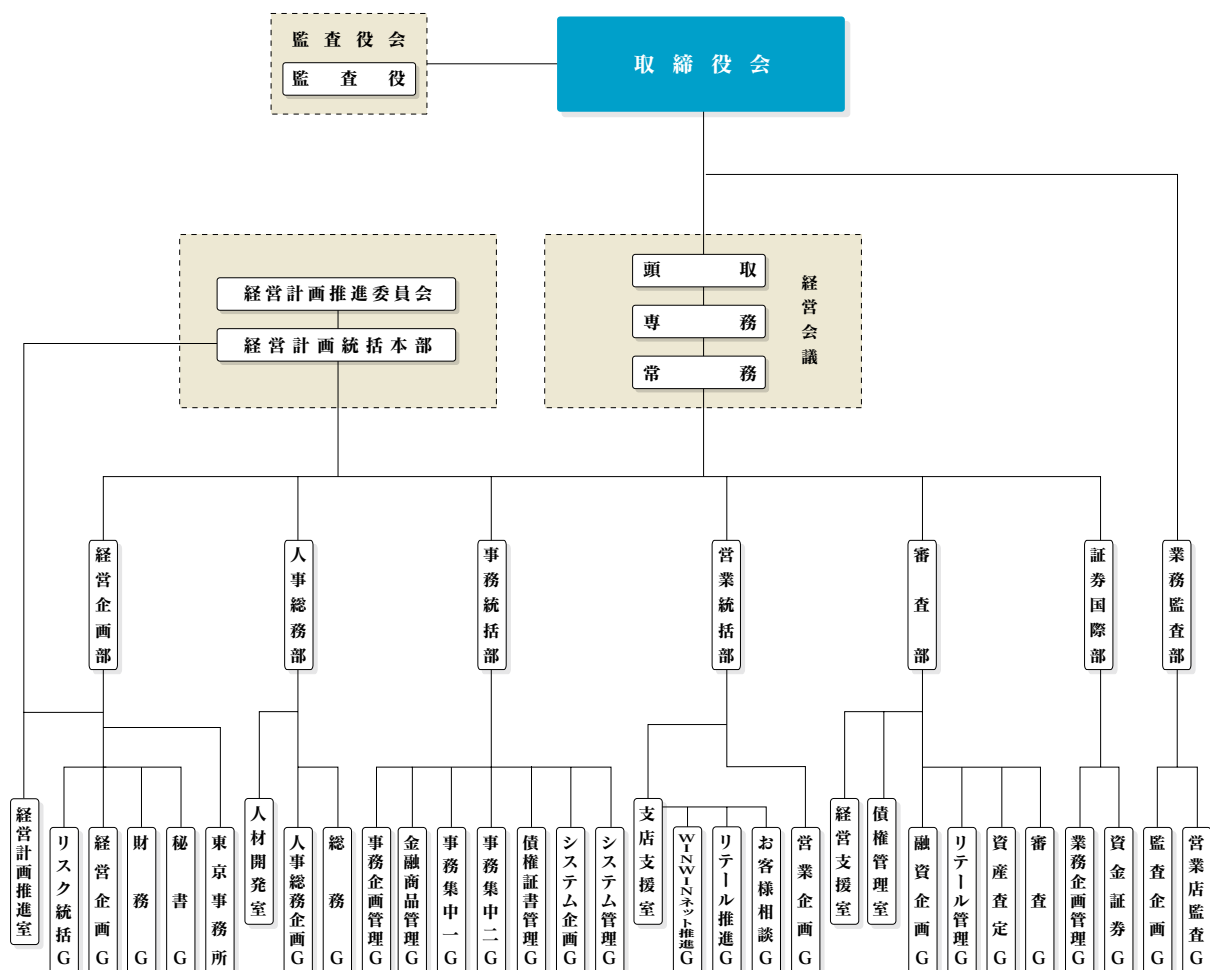

常務取締役(経営企画部長兼経営計画推進室長)
斎藤 眞一

取締役(営業統括部長)
新留 孝二

社外監査役
山原 芳樹

常務取締役(人事総務部長兼人材開発室長)
奥 智行

社外取締役
高田 守國

(平成24年6月末現在)

■ 本部機構図

(平成24年6月末現在)