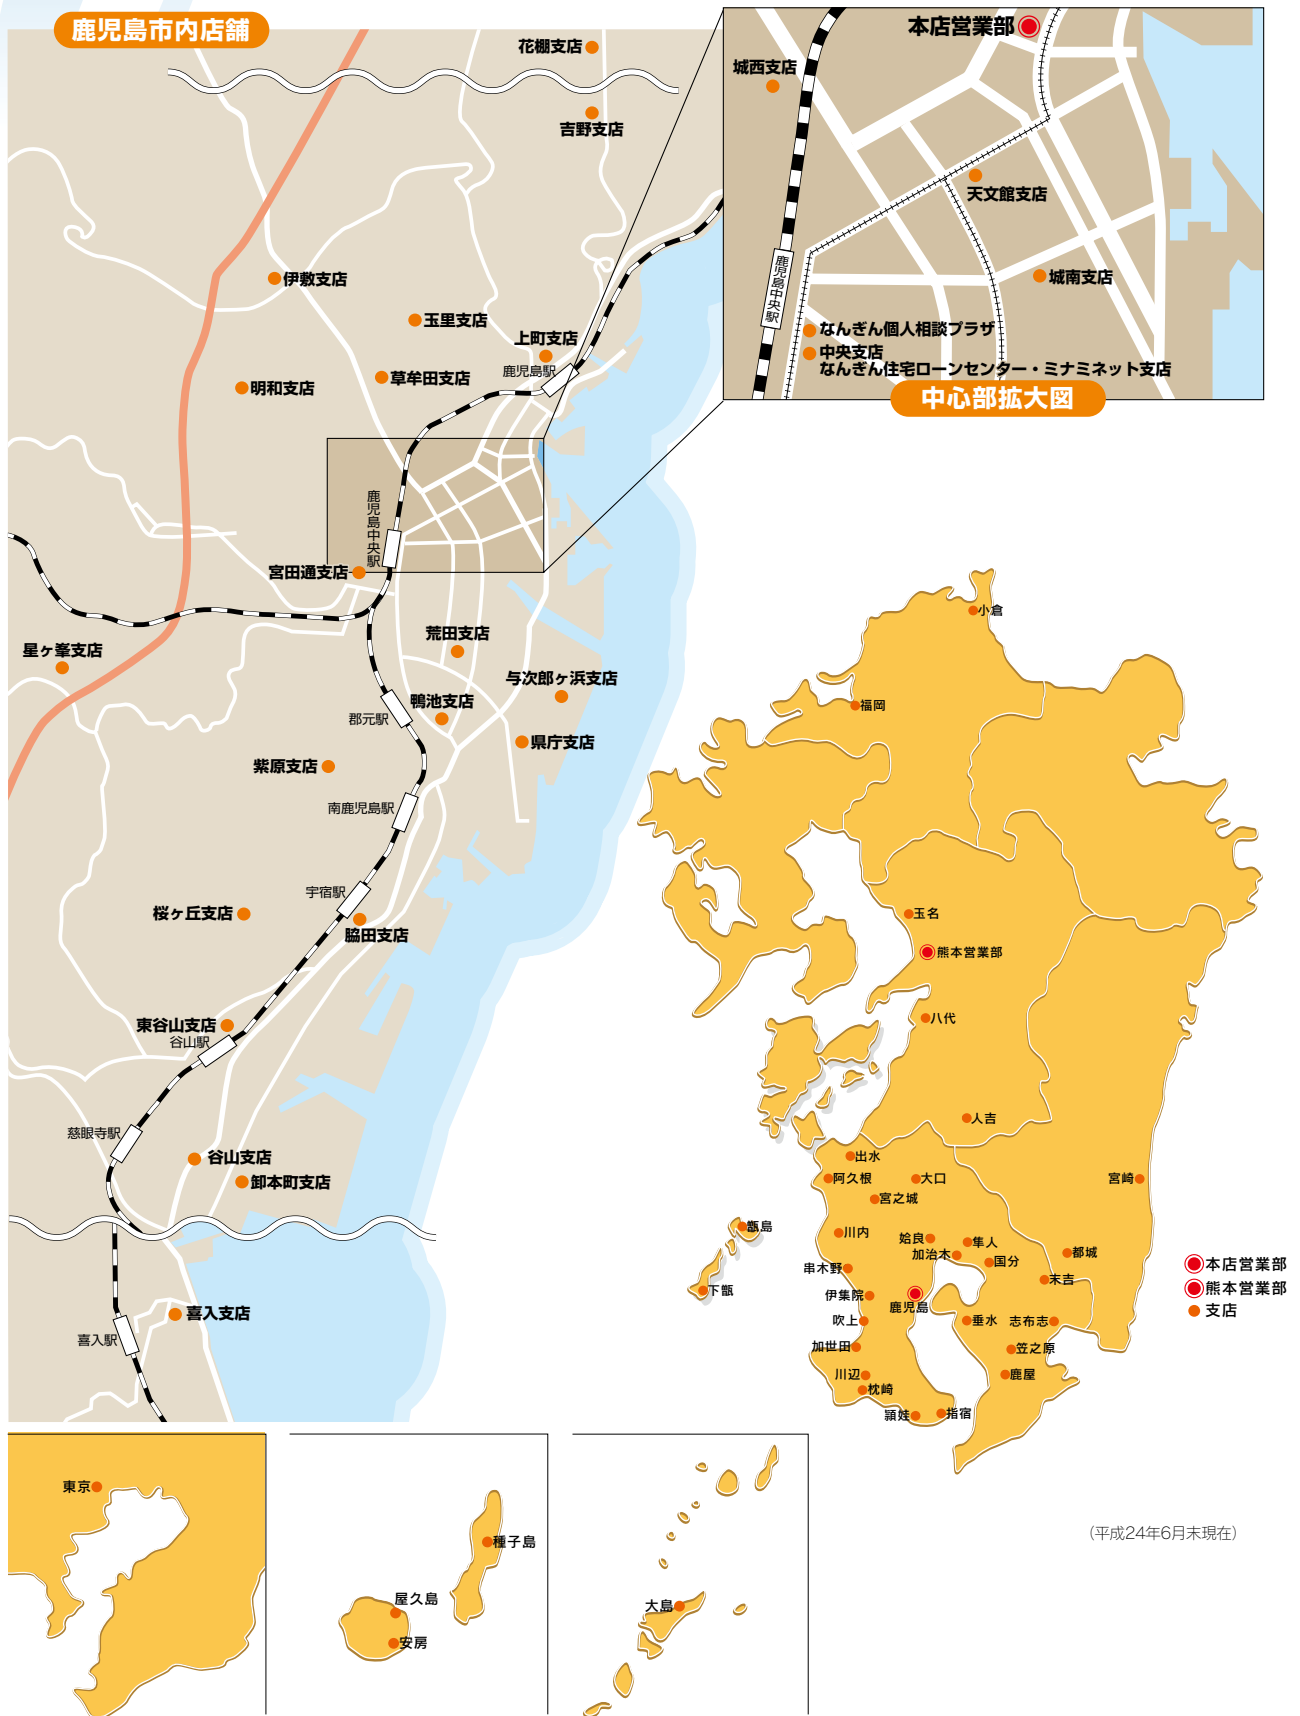

外為 印は外国為替取扱店 往 印は住宅金融支援機構業務取扱店

組織・ネットワーク

● ネットワーク

組織・ネットワーク

店舗外CD・ATM

(平成24年6月末現在)

店舗外現金自動設備(108カ所)

店舗名	キャッシュコーナーご利用時間	
	平日	土・日・祝日
鹿児島市		
山形屋	10:00~20:00	10:00~19:00
三船病院	9:00~17:00	(土曜日のみ稼働) 9:00~17:00
鹿児島市役所	9:00~18:00	休ませていただきます
ローソン鹿児島北ふ頭店	8:00~21:00	9:00~19:00
サンクス照国神社前店	8:00~19:00	9:00~18:00
天神びらもーる通り	8:00~21:00	9:00~19:00
マルヤガーデンズ	10:00~20:00	10:00~19:00
鴨池新町南国ビル	9:00~18:00	9:00~17:00
NTT鹿児島支店	9:00~19:00	9:00~19:00
天文館!パティハウス共同	9:00~21:00	9:00~17:00
コモナートビル	9:00~21:00	9:00~19:00
サンクス東千石店	8:00~21:00	9:00~19:00
ドラッグイレブン交通局前店	8:00~20:00	10:00~18:00
タイヨー下荒田店	9:00~20:00	9:00~18:00
JR鹿児島中央駅共同	8:00~21:00	9:00~17:00
ローソン鹿児島中央駅前店	8:00~21:00	9:00~19:00
南国センタービル	8:00~19:00	9:00~18:00
ドラッグイレブン伊敷店	9:00~19:00	9:00~18:00
サンクス小野3丁目店	8:00~19:00	9:00~18:00
鹿児島大学附属病院	9:00~17:00	(土曜日のみ稼働) 9:00~17:00
サンキュー新栄店	9:00~21:00	9:00~19:00
サンクス宇宿町店	8:00~20:00	9:00~18:00
オプシアスミ	10:00~21:00	10:00~19:00
タイヨー原良店	9:30~19:00	9:30~18:00
ダイエー鹿児島店	9:00~19:00	9:00~18:00
ドラッグイレブン吉野店	9:00~20:00	9:00~18:00
タイヨー坂之上店共同	9:00~21:00	9:00~17:00
サンキュー和田店	9:00~19:00	9:00~18:00
タイヨー小松原店	9:00~19:00	9:00~18:00
エヌシティニシムタ谷山店	10:00~20:00	10:00~18:00
谷山港	9:00~17:00	休ませていただきます
食品雑貨流通センター	9:00~18:00	休ませていただきます
イオンモール鹿児島	10:00~21:00	10:00~19:00
フレスポジャングルパーク	10:00~21:00	10:00~19:00
サンクス錦江町店	8:00~21:00	9:00~19:00
コープ田上店共同	9:00~21:00	9:00~17:00
タイヨー中山店	9:00~19:00	9:00~18:00
タイヨー西陵店	9:00~19:00	9:00~18:00
鹿児島合同庁舎共同	9:00~18:00	休ませていただきます
大峯流通団地共同	8:00~21:00	9:00~17:00
ホームマートニシムタ伊敷店共同	8:00~21:00	9:00~17:00
ダイエー鹿児島谷山店共同	10:00~19:00	10:00~17:00
アーバンポート	8:00~19:00	9:00~18:00
サンクス唐湊新川店	8:00~20:00	9:00~18:00
サンクス武岡5丁目店	8:00~19:00	9:00~18:00
サンクス下田三文字店	8:00~19:00	9:00~18:00
サンクス谷山中央店	8:00~19:00	9:00~18:00
サンクス西伊敷7丁目店	8:00~19:00	9:00~18:00
ローソン中山中津店	8:00~21:00	9:00~19:00
ローソン新栄店	8:00~19:00	9:00~18:00
サンクス喜入中名店	8:00~19:00	9:00~18:00
サンクス小山田店	8:00~19:00	9:00~18:00
サンクス西田3丁目店	8:00~19:00	9:00~18:00
タイヨー松元店	9:00~20:00	9:00~18:00
サンクスライゼターミナル店	8:00~21:00	9:00~19:00
北薩地区		
パワーランド川内MGM	9:00~19:00	9:00~18:00