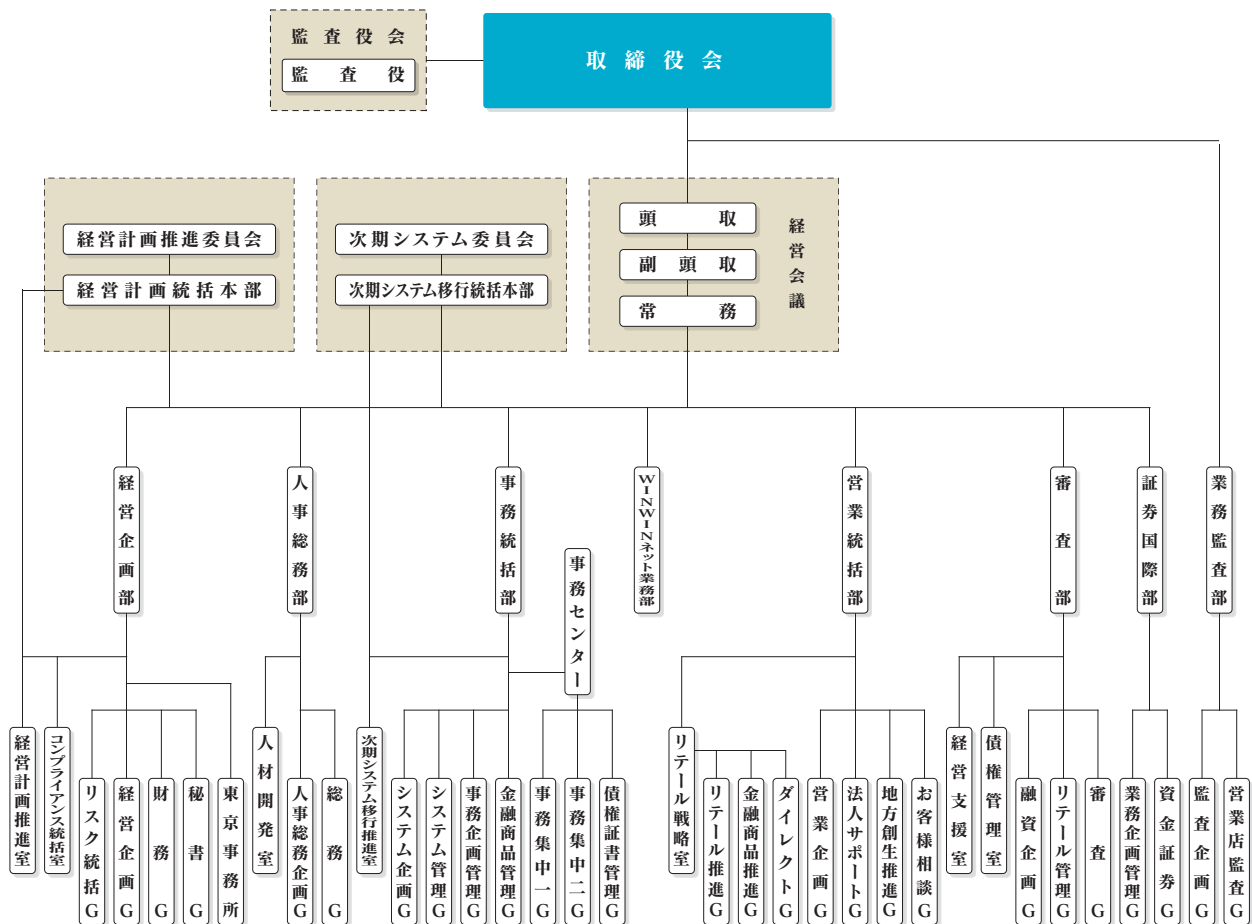

■ 本部機構図

(平成29年7月3日現在)

■ グループ会社

なんぎんリース株式会社 (リース業務)

南九州サービス株式会社 (現金等の輸送・警備業務)

組織・ネットワーク

■ 店舗一覧(本支店61カ所・出張所3カ所)

(平成29年6月末現在)