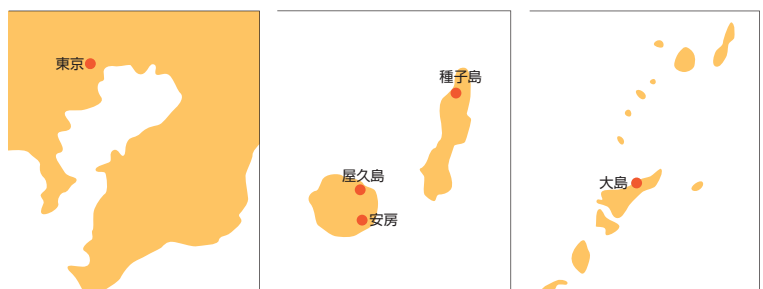

組織・ネットワーク

● ネットワーク

鹿児島市内店舗 (平成29年6月末現在)

●	営業部	2
●	支店	58
●	出張所	3
●	ネット支店	1
●	相談プラザ	1
合計		65拠点