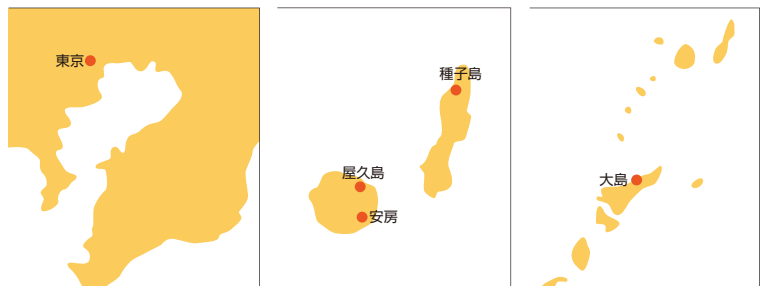

組織・ネットワーク

● ネットワーク

鹿児島市内店舗 (平成27年12月末現在)

●	営業部	2
●	支店	58
●	出張所	3
●	ネット支店	1
●	相談プラザ	1
合計		65拠点