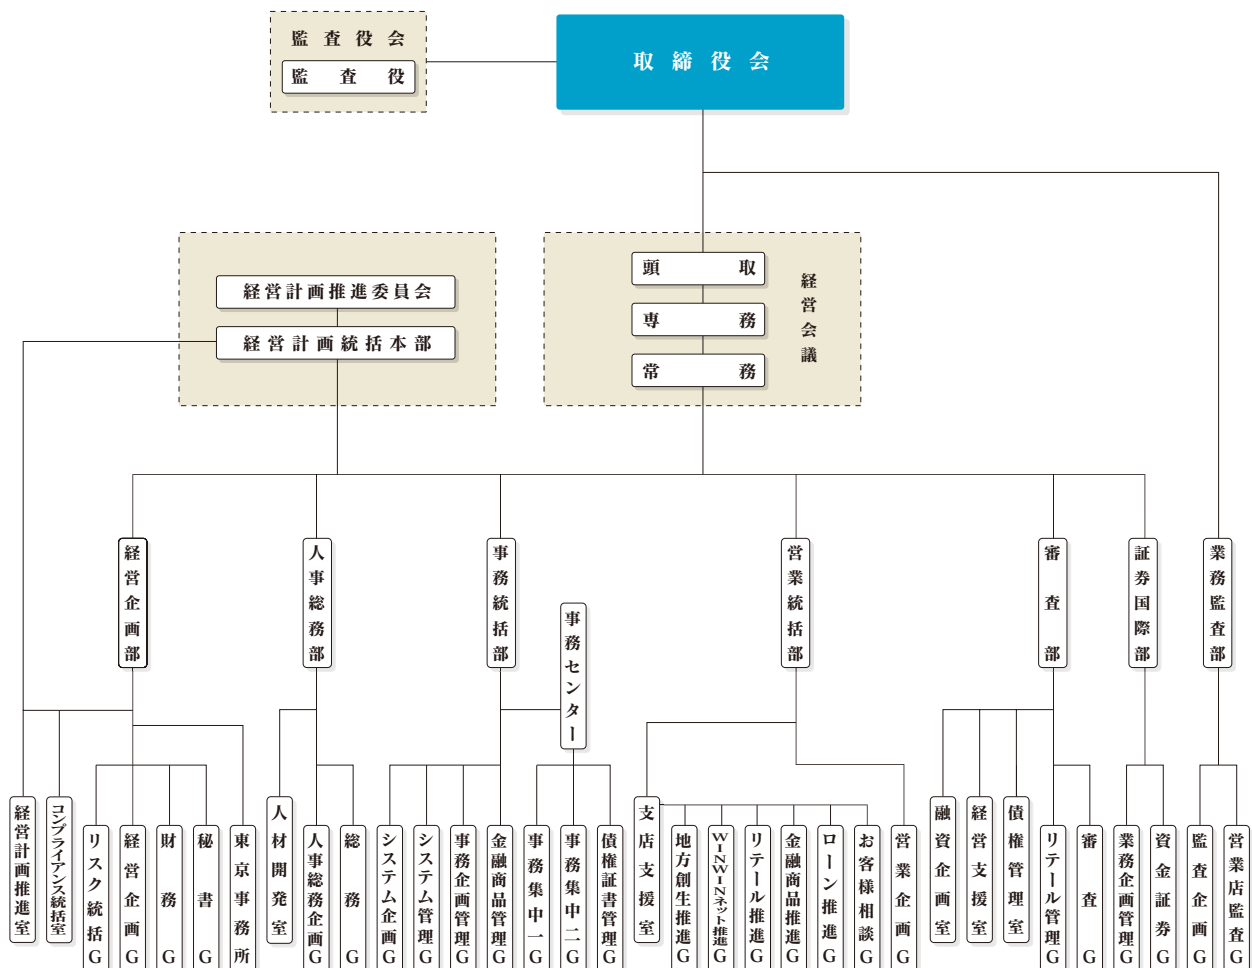

組織・ネットワーク

■ 役員

取締役頭取
森 俊英

専務取締役
齋藤 眞一

常務取締役(人事総務部長兼人材開発室長)
是枝 良実

常務取締役(審査部長)
松下 弘志

取締役(営業統括部長兼支店支援室長)
春山 慶次郎

取締役(経営企画部長兼経営計画推進室長)
市坪 功治

取締役(本店営業部長)
正野 和広

社外取締役
高田 守國

社外取締役
野間 俊美

常勤監査役
福元 浩一郎

社外監査役
永山 在紀

社外監査役
山原 芳樹

社外監査役
西山 芳久

(平成27年12月末現在)

■ 本部機構図

(平成27年12月末現在)