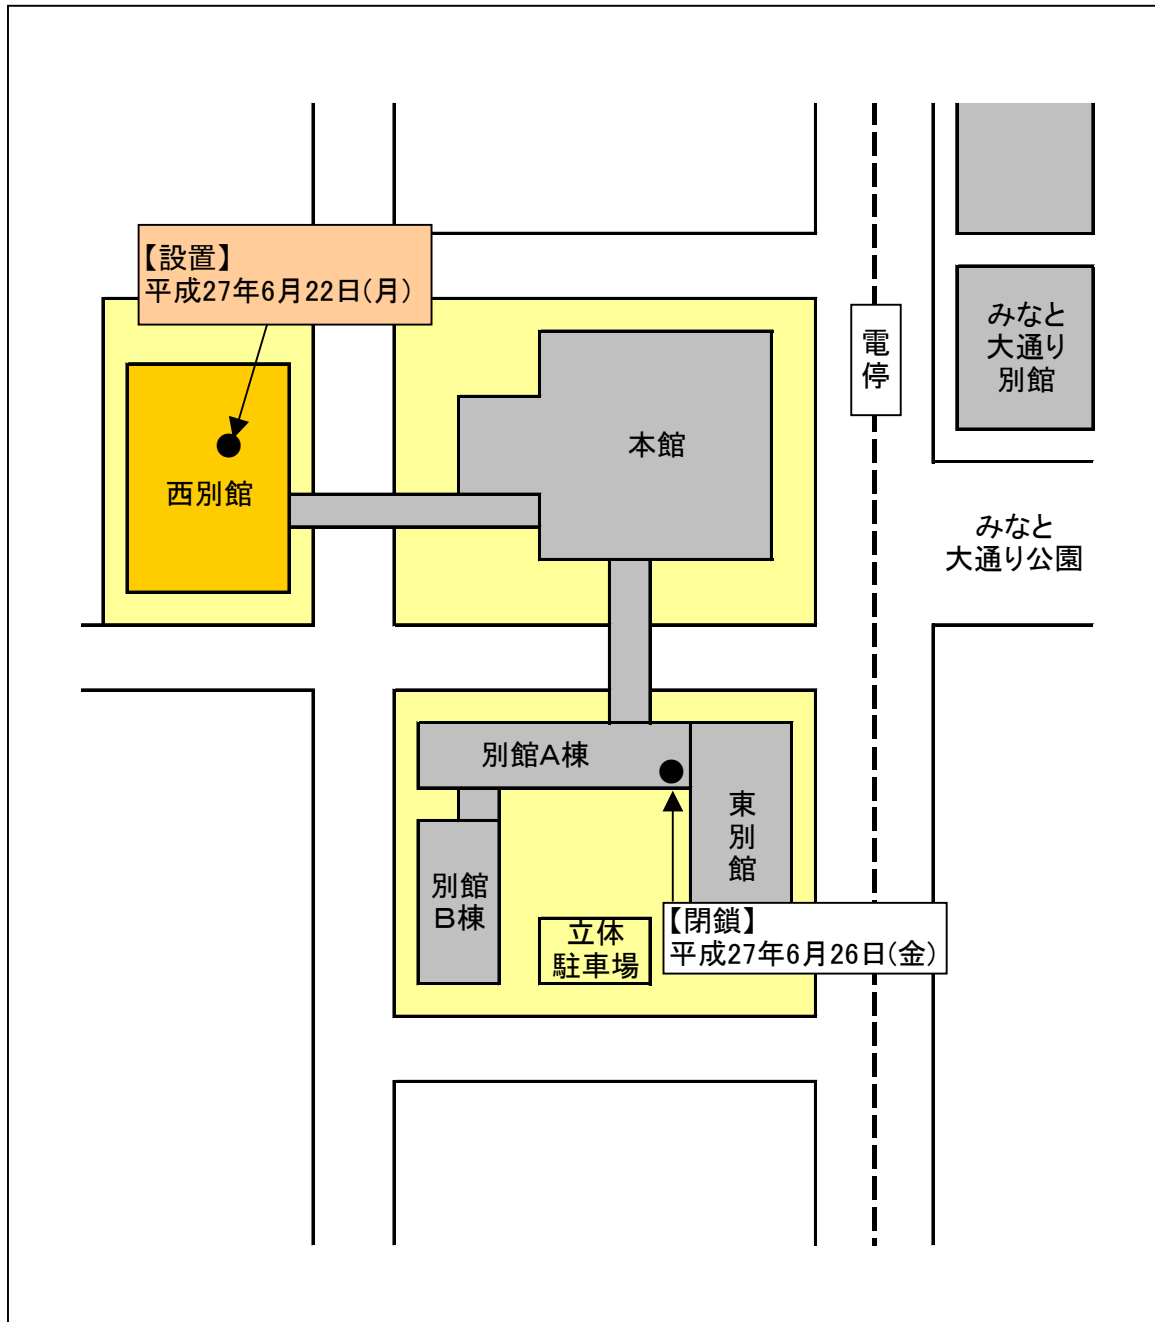

◎ 鹿児島市役所共同出張所設置場所

以上