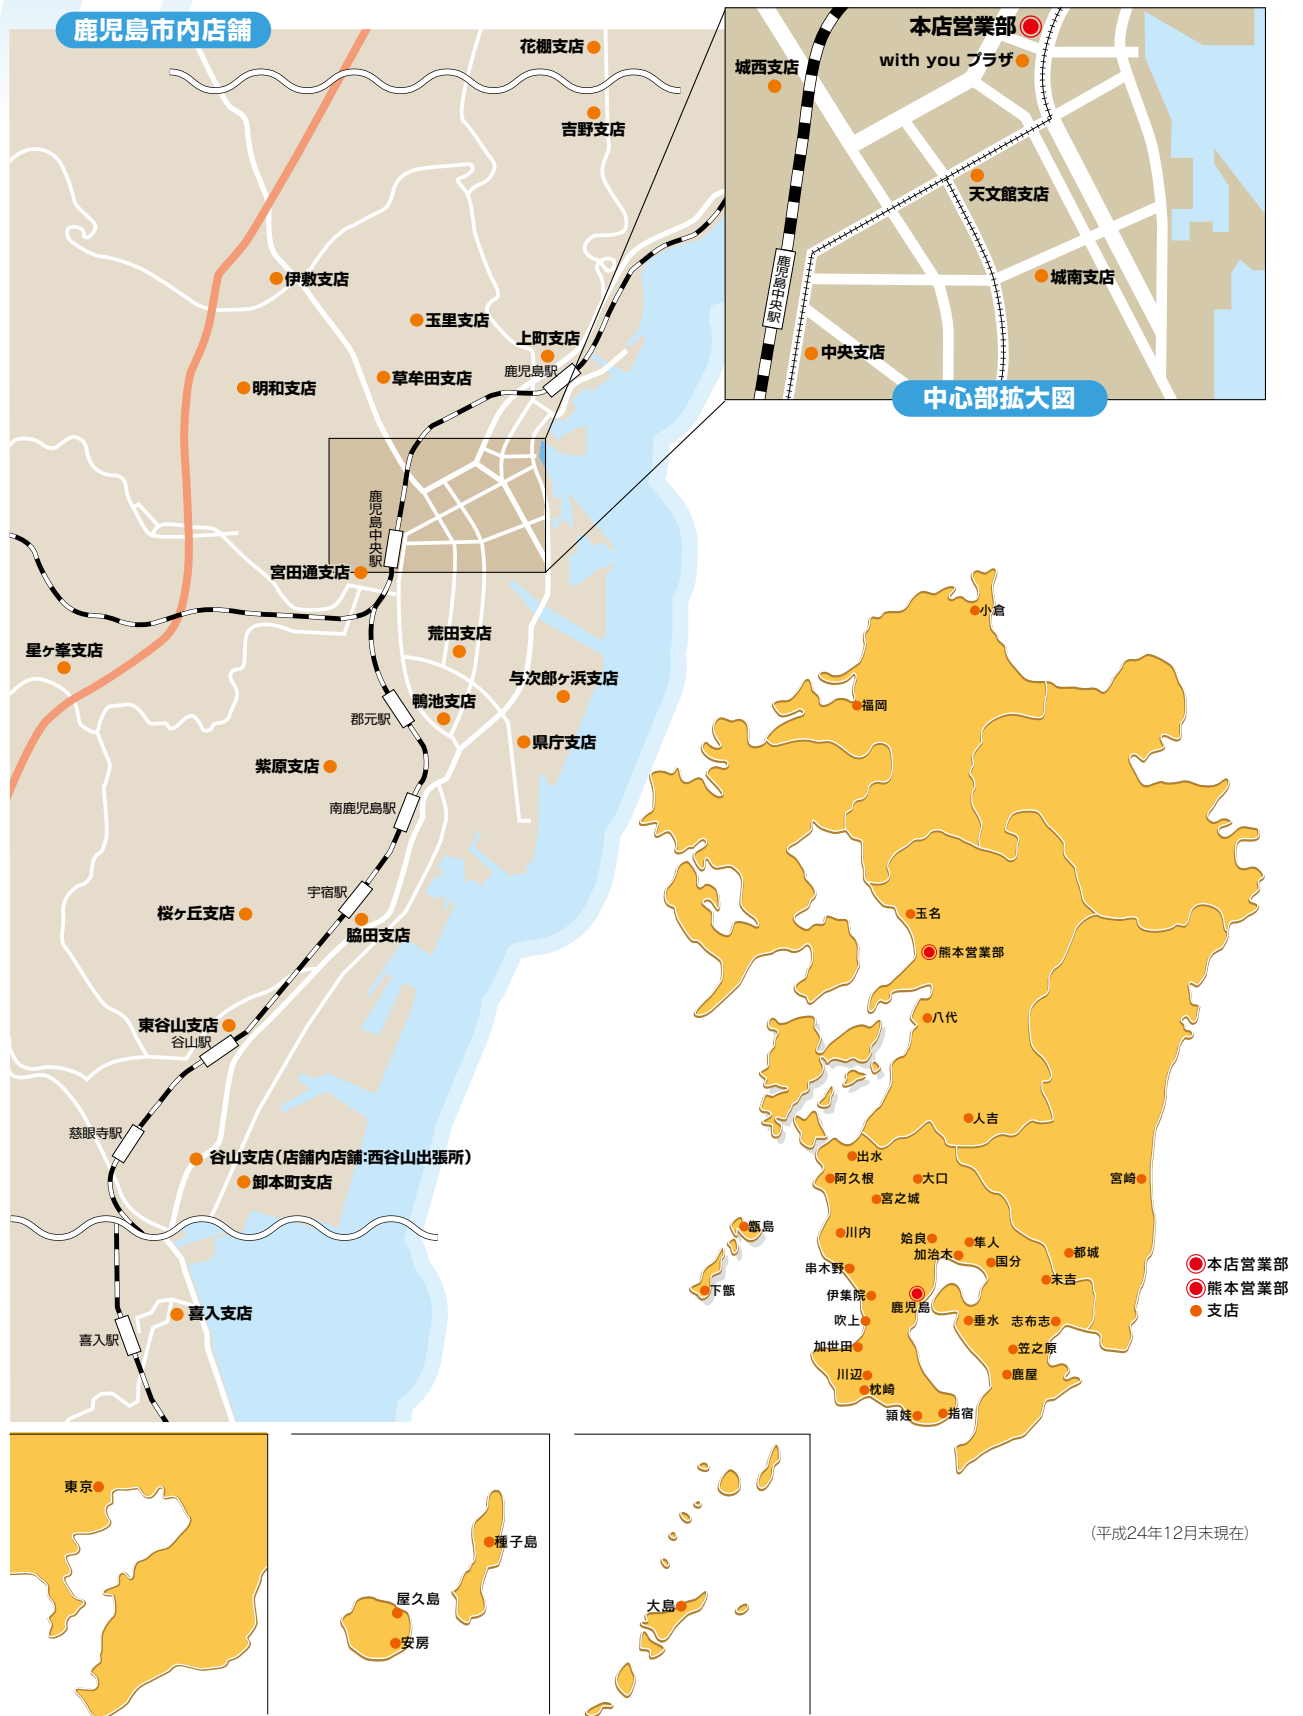

組織・ネットワーク

● ネットワーク

組織・ネットワーク

店舗外CD・ATM

(平成24年12月末現在)

店舗外現金自動設備(111カ所)

| 店舗名 | キャッシュコーナーご利用時間 | |
|-----------------|----------------|-------------------------|
| | 平日 | 土・日・祝日 |
| 鹿児島市 | | |
| 鹿児島市役所 | 9:00~18:00 | 休ませていただきます |
| 鹿児島合同庁舎共同 | 9:00~18:00 | 休ませていただきます |
| 山形屋 | 10:00~20:00 | 10:00~19:00 |
| マルヤガーデンズ共同 | 10:00~20:00 | 10:00~19:00 |
| 天神びらもーる通り | 8:00~21:00 | 9:00~19:00 |
| サンクス東千石店 | 8:00~21:00 | 9:00~19:00 |
| 天文館リパティハウス共同 | 9:00~21:00 | 9:00~17:00 |
| コモナートビル | 9:00~21:00 | 9:00~19:00 |
| NTT鹿児島支店 | 9:00~19:00 | 9:00~19:00 |
| サンクス照国神社前店 | 8:00~19:00 | 9:00~18:00 |
| ローソン鹿児島島本頭店 | 8:00~21:00 | 9:00~19:00 |
| アーバンポート | 8:00~19:00 | 9:00~18:00 |
| ローソン鹿児島中央駅前店 | 8:00~21:00 | 9:00~19:00 |
| サンクス ライセターミナル店 | 8:00~21:00 | 9:00~19:00 |
| 南国センタービル | 8:00~19:00 | 9:00~18:00 |
| JR鹿児島中央駅共同 | 8:00~21:00 | 9:00~17:00 |
| サンクス西田3丁目店 | 8:00~19:00 | 9:00~18:00 |
| サンクス唐湊新川店 | 8:00~20:00 | 9:00~18:00 |
| コープ田上店共同 | 9:00~21:00 | 9:00~17:00 |
| サンクス武岡5丁目店 | 8:00~19:00 | 9:00~18:00 |
| 大峯流通団地共同 | 8:00~21:00 | 9:00~17:00 |
| タイヨー西陵店 | 9:00~19:00 | 9:00~18:00 |
| ドラッグイレブン交通局前店 | 8:00~20:00 | 10:00~18:00 |
| タイヨー下荒田店 | 9:00~20:00 | 9:00~18:00 |
| ダイエー鹿児島店 | 9:00~19:00 | 9:00~18:00 |
| サンクス東都元店 | 8:00~21:00 | 9:00~19:00 |
| サンクス錦江町店 | 8:00~21:00 | 9:00~19:00 |
| プレスボジャンглパーク | 10:00~21:00 | 10:00~19:00 |
| 鴨池新町南国ビル | 9:00~18:00 | 9:00~17:00 |
| サンクス小山田店 | 8:00~19:00 | 9:00~18:00 |
| サンクス西伊敷7丁目店 | 8:00~19:00 | 9:00~18:00 |
| ホームマートニシムタ伊敷店共同 | 8:00~21:00 | 9:00~17:00 |
| サンクス小野3丁目店 | 8:00~19:00 | 9:00~18:00 |
| ドラッグイレブン伊敷店 | 9:00~19:00 | 9:00~18:00 |
| タイヨー原良店 | 9:30~19:00 | 9:30~18:00 |
| サンクス下田三文字店 | 8:00~19:00 | 9:00~18:00 |
| ドラッグイレブン吉野店 | 9:00~20:00 | 9:00~18:00 |
| 三船病院 | 9:00~17:00 | (土曜日のみ稼働) 9:00~17:00 |
| サンクス宇宿町店 | 8:00~20:00 | 9:00~18:00 |
| サンキュー新栄店 | 9:00~21:00 | 9:00~19:00 |
| ローソン新栄店 | 8:00~19:00 | 9:00~18:00 |
| 鹿児島大学附属病院 | 9:00~17:00 | (土曜日のみ稼働) 9:00~17:00 |
| オプシアミスマ | 10:00~21:00 | 10:00~19:00 |
| イオンモール鹿児島 | 10:00~21:00 | 10:00~19:00 |
| 食品雑貨流通センター | 9:00~18:00 | 休ませていただきます |
| タイヨー小松原店 | 9:00~19:00 | 9:00~18:00 |
| エヌシティニシムタ谷山店 | 10:00~20:00 | 10:00~18:00 |
| ダイエー鹿児島谷山店共同 | 10:00~19:00 | 10:00~17:00 |
| 谷山港 | 9:00~17:00 | 休ませていただきます |
| サンキュー和田店 | 9:00~19:00 | 9:00~18:00 |
| サンクス谷山中央店 | 8:00~19:00 | 9:00~18:00 |
| タイヨー坂之上店共同 | 9:00~21:00 | 9:00~17:00 |
| タイヨー中山店 | 9:00~19:00 | 9:00~18:00 |
| ローソン中山中津店 | 8:00~21:00 | 9:00~19:00 |
| タイヨー松元店 | 9:00~20:00 | 9:00~18:00 |
| サンクス喜入中名店 | 8:00~19:00 | 9:00~18:00 |
| 北薩地区 | | |
| パワーランド川内MGM | 9:00~19:00 | 9:00~18:00 |
| ブラッセだいわ川内店共同 | 10:00~20:00 | 10:00~17:00 |