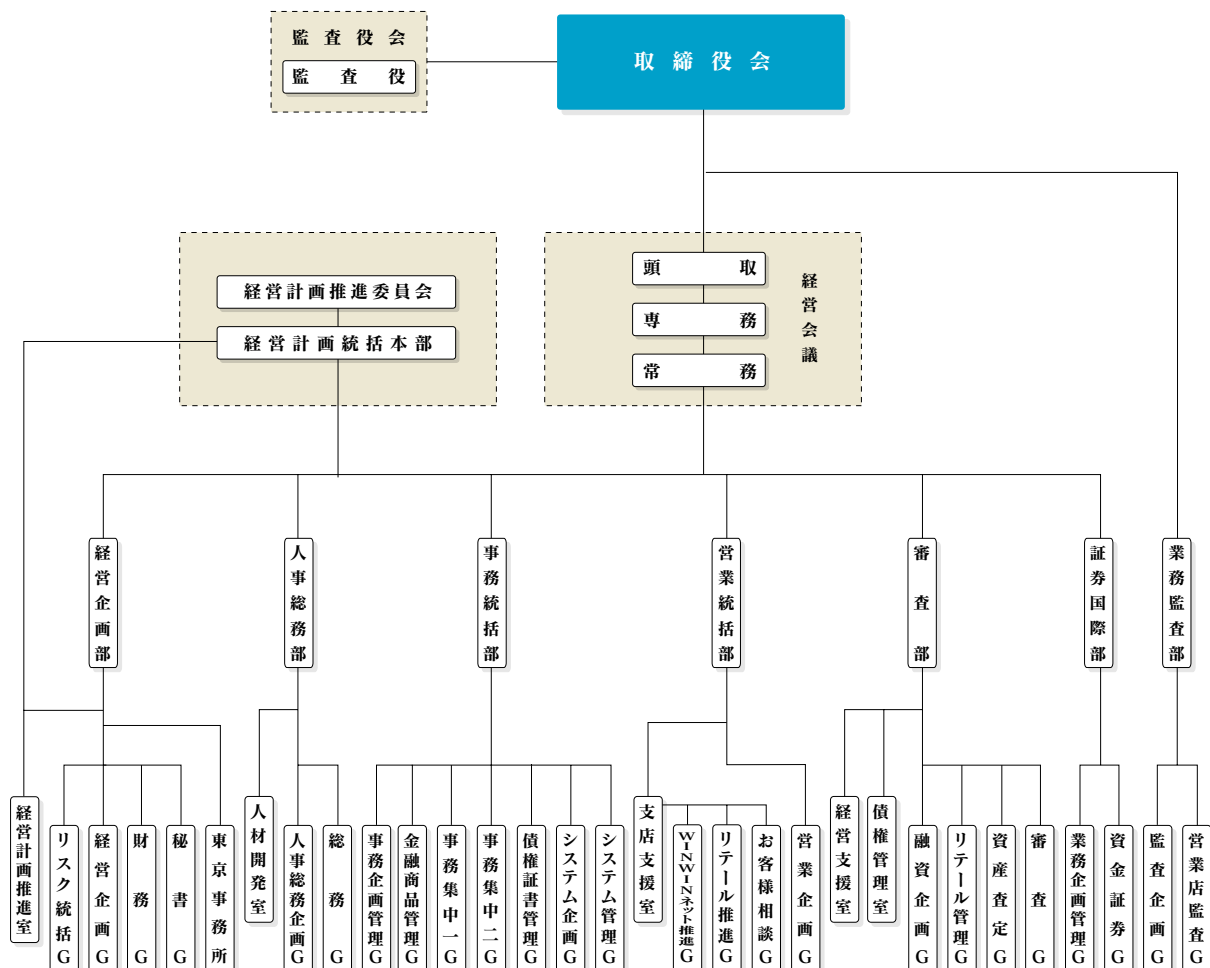

常務取締役(人事総務部長兼人材開発室長)
奥 智行

取締役(営業統括部長)
新留 孝二

社外監査役
山原 芳樹

社外取締役
高田 守國

(平成24年12月末現在)

■ 本部機構図

(平成24年12月末現在)

組織・ネットワーク