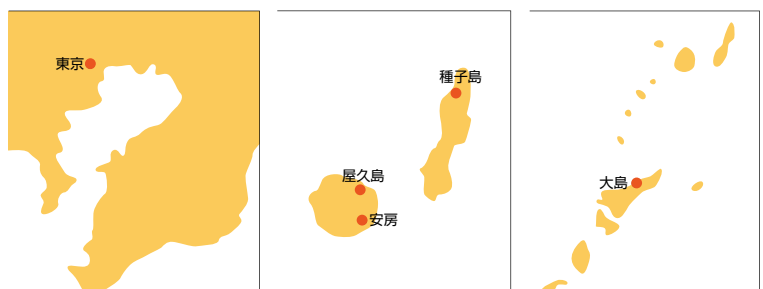

組織・ネットワーク

● ネットワーク

鹿児島市内店舗 (平成30年12月末現在)

●	営業部	2
●	支店	58
●	出張所	3
●	ネット支店	1
●	相談プラザ	1
合計		65拠点