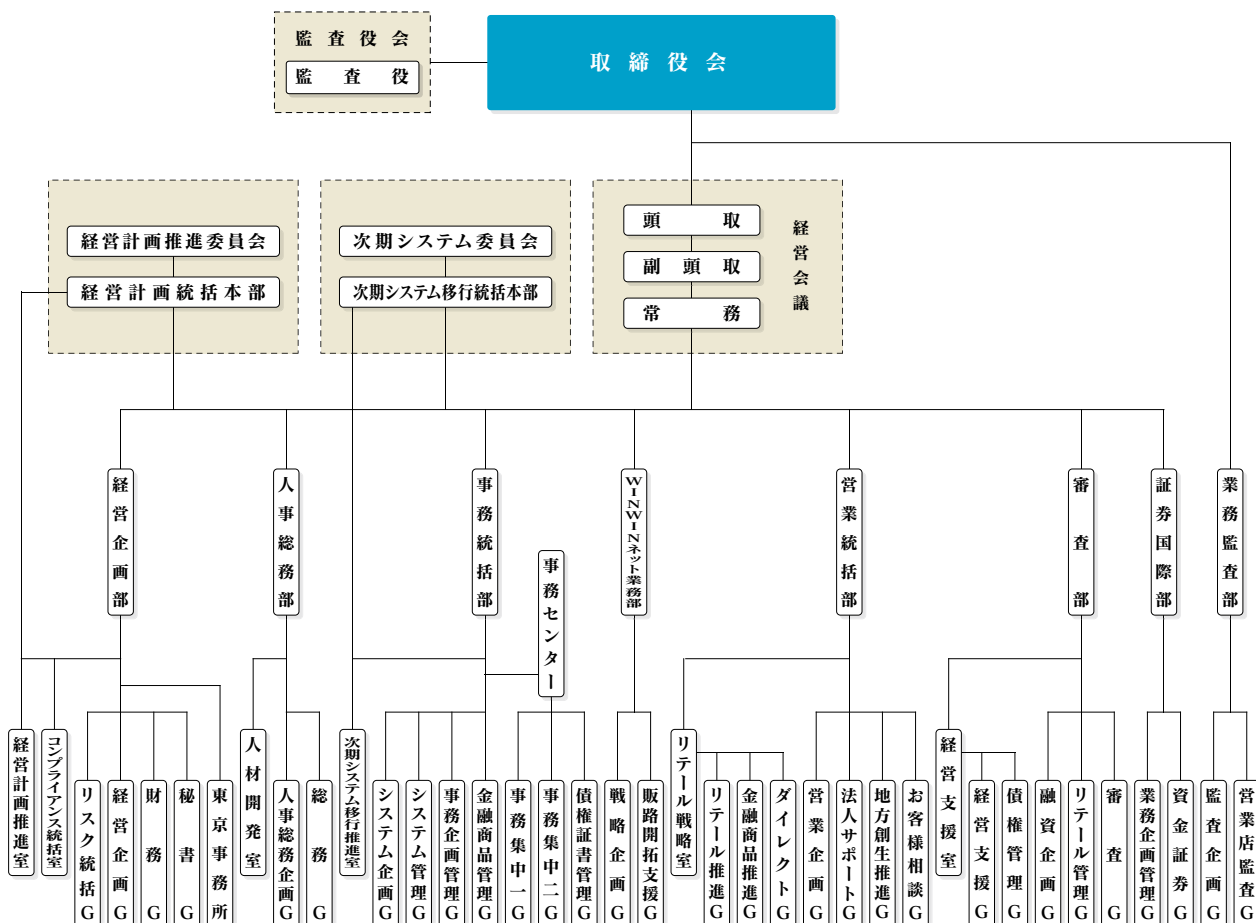

■ 本部機構図

(平成30年12月末現在)

■ グループ会社

なんぎんリース株式会社 (リース業務)

南九州サービス株式会社 (現金等の輸送・警備業務)

組織・ネットワーク

■ 店舗一覧(本支店61カ店・出張所3カ所)

(平成30年12月末現在)