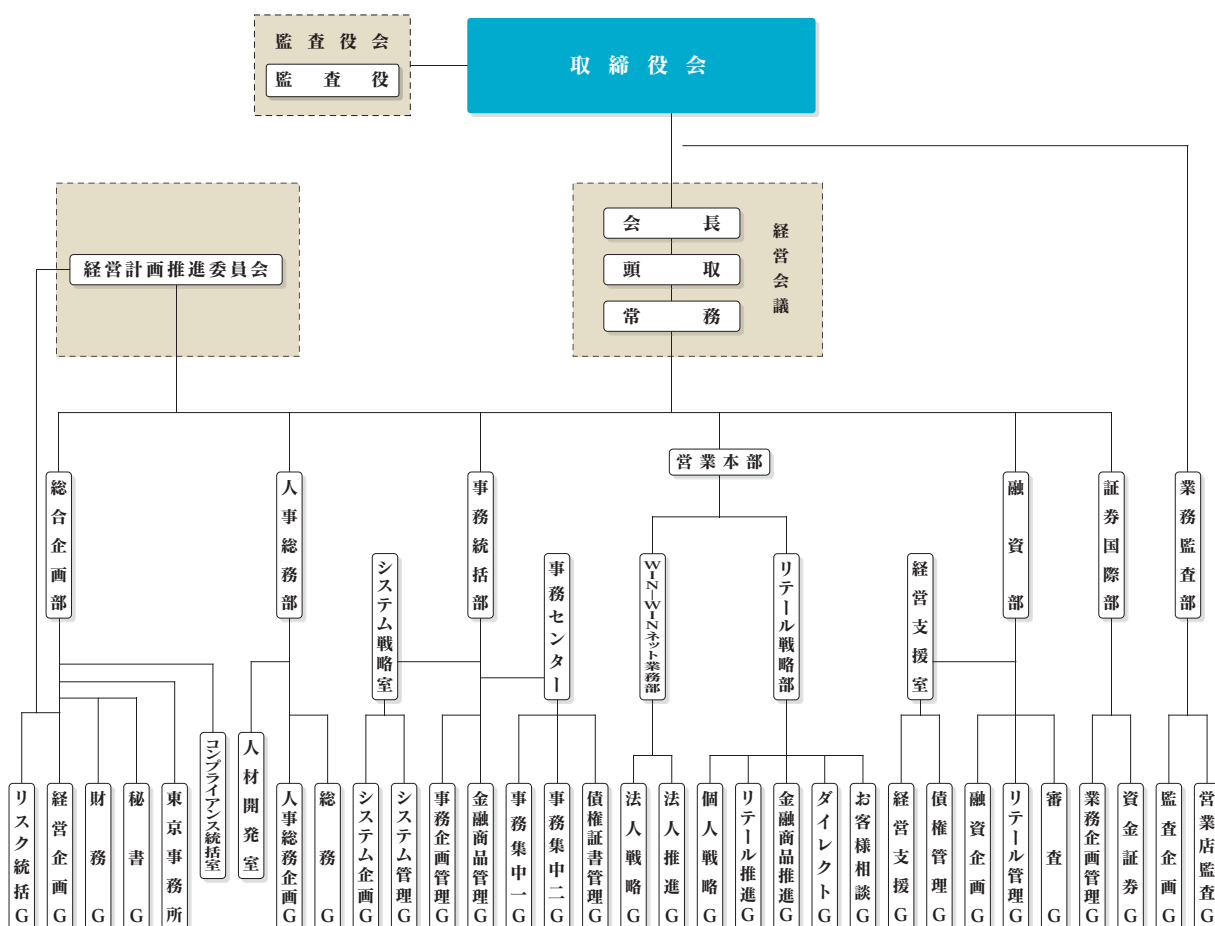

組織・ネットワーク

■ 役員

取締役会長
森 俊英

取締役頭取
斎藤 眞一

常務取締役
市坪 功治

常務取締役
正野 和広

取締役
濱口 直也

取締役
中野 正幸

社外取締役
野間 俊美

社外取締役
西山 芳久

常勤監査役
松下 弘志

社外監査役
永山 在紀

社外監査役
山原 芳樹

社外監査役
逆瀬川 尚文

(2019年6月末現在)

■ 本部機構図

(2019年6月末現在)

■ グループ会社

なんぎんリース株式会社 (リース業務)

南九州サービス株式会社 (現金等の輸送・警備業務)