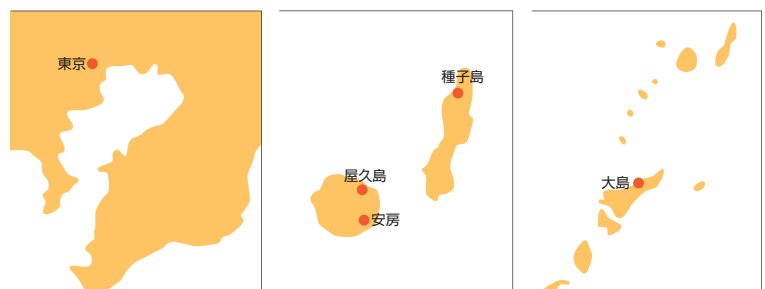

組織・ネットワーク

● ネットワーク

鹿児島市内店舗 (2019年6月末現在)

● (Red)	営業部	2
● (Red)	支店	58
● (Purple)	出張所	3
● (Green)	ネット支店	1
● (Green)	相談プラザ	1
合計		65拠点