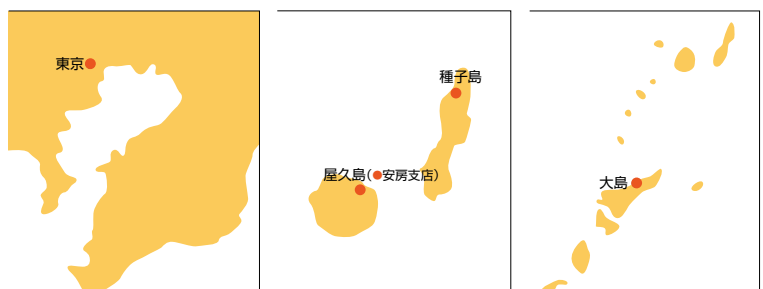

※( )内は店舗内店舗方式による営業店。