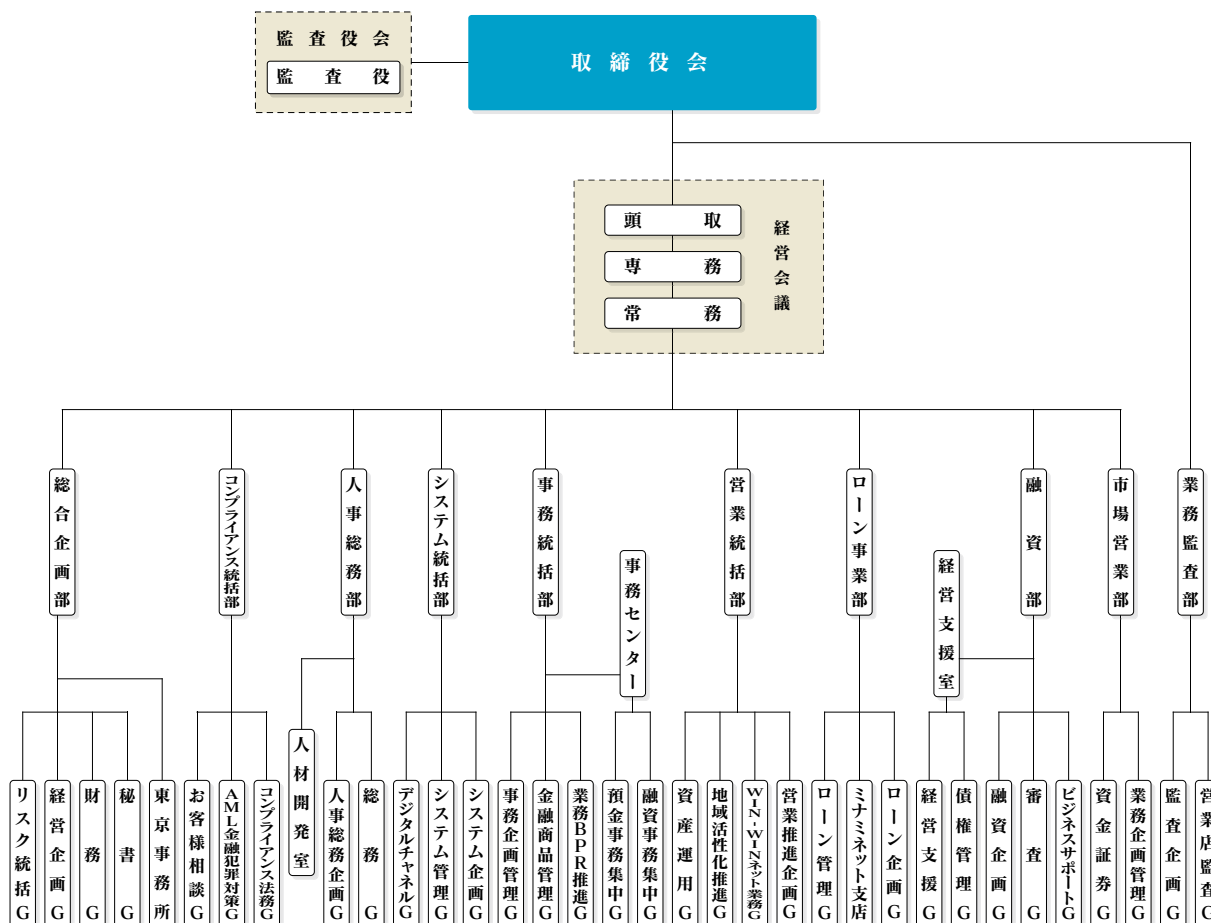

組織・ネットワーク

■ 役員

取締役頭取
齋藤 真一

専務取締役
市坪 功治

常務取締役
正野 和広

取締役
濱口 直也

取締役
中野 正幸

取締役
吉留 昌彦

社外取締役
野間 俊美

社外取締役
西山 芳久

常勤監査役
松下 弘志

社外監査役
永山 在紀

社外監査役
山原 芳樹

社外監査役
逆瀬川 尚文

(2020年12月末現在)

■ 本部機構図

(2020年12月末現在)

■ グループ会社

なんぎんリース株式会社 (リース業務)

南九州サービス株式会社 (現金等の輸送・警備業務)