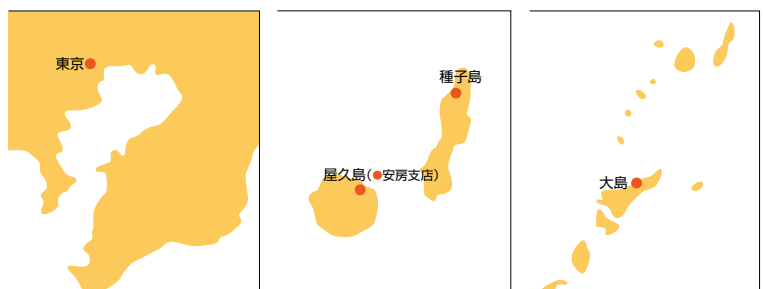

■各種相談窓口(1カ所)

鹿児島県(1カ所)

店舗名	取扱業務	住所	電話番号
with you プラザ	消費者ローンセンター 住宅ローンセンター	消費者ローン相談 住宅ローン相談	鹿児島市中町11番11号南日本銀行第2ビル1F 0120-791-373 0120-131-373

組織・ネットワーク

ネットワーク

鹿児島市内店舗 (2021年12月末現在)

●	営業部	2
●	支店	58
●	出張所	3
●	ネット支店	1
●	相談プラザ	1
合計		65拠点