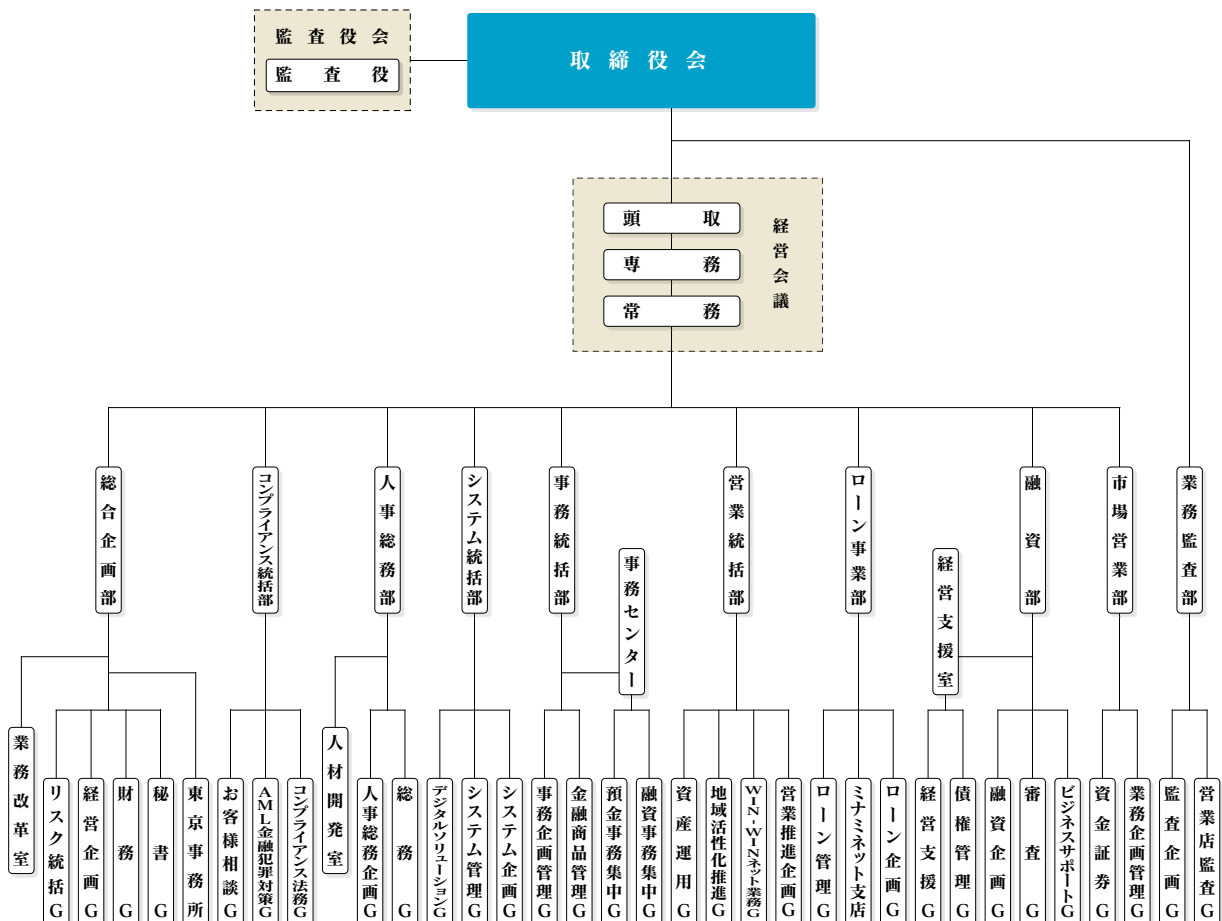

組織・ネットワーク

■ 役員

取締役頭取
齋藤 真一

専務取締役
市坪 功治

常務取締役
正野 和広

取締役
濱口 直也

取締役
吉留 昌彦

取締役
田中 暁爾

社外取締役
野間 俊美

社外取締役
西山 芳久

常勤監査役
松下 弘志

社外監査役
永山 在紀

社外監査役
山原 芳樹

社外監査役
逆瀬川 尚文

(2021年12月末現在)

■ 本部機構図

(2021年12月末現在)

■ グループ会社

なんぎんリース株式会社 (リース業務)

南九州サービス株式会社 (現金等の輸送・警備業務)