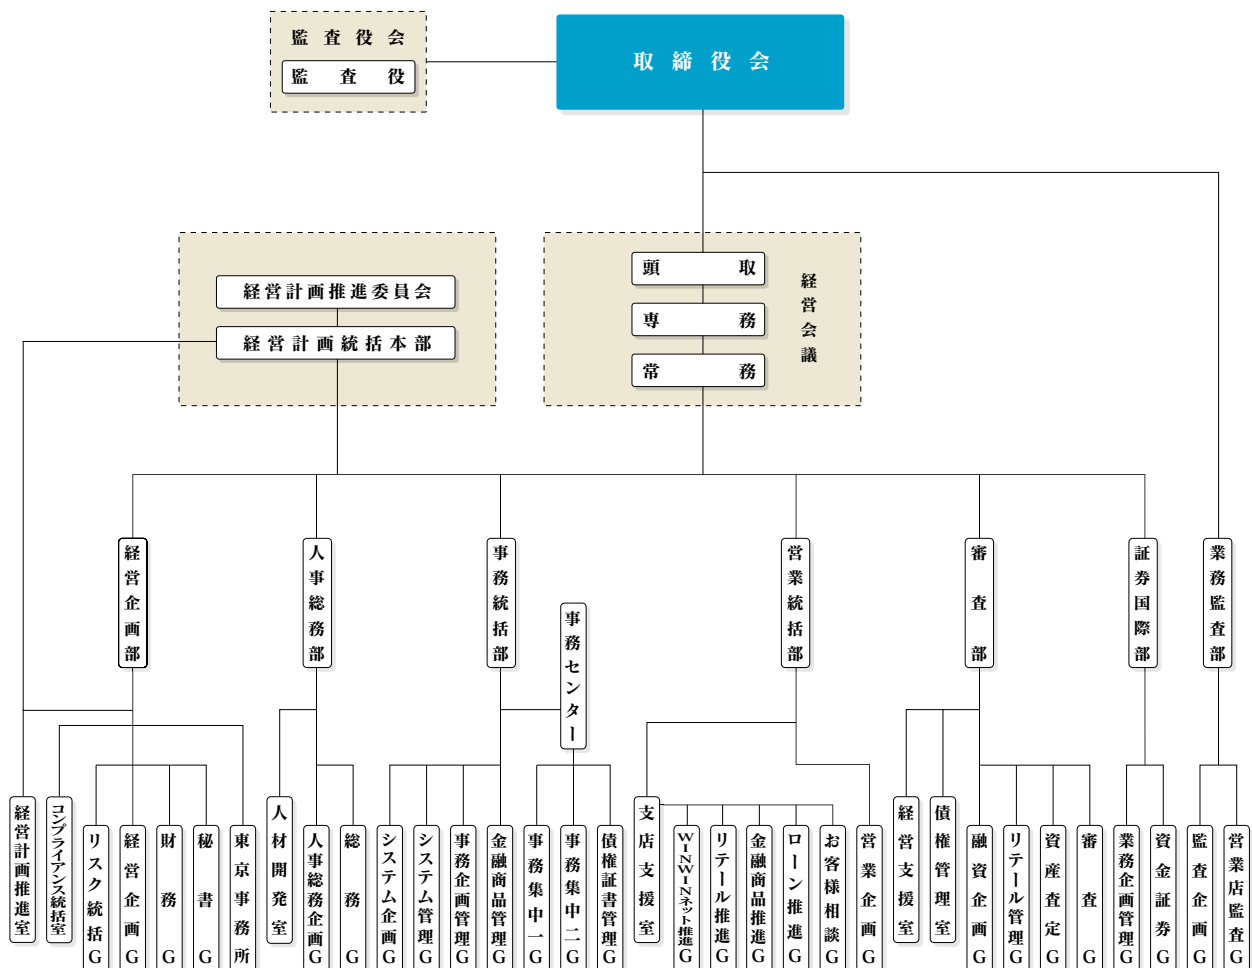

取締役(本店営業部長)
正野 和広

社外取締役
高田 守國

常勤監査役
福元 浩一郎

社外監査役
永山 在紀

社外監査役
山原 芳樹

(平成26年6月末現在)

■ 本部機構図

(平成26年6月末現在)