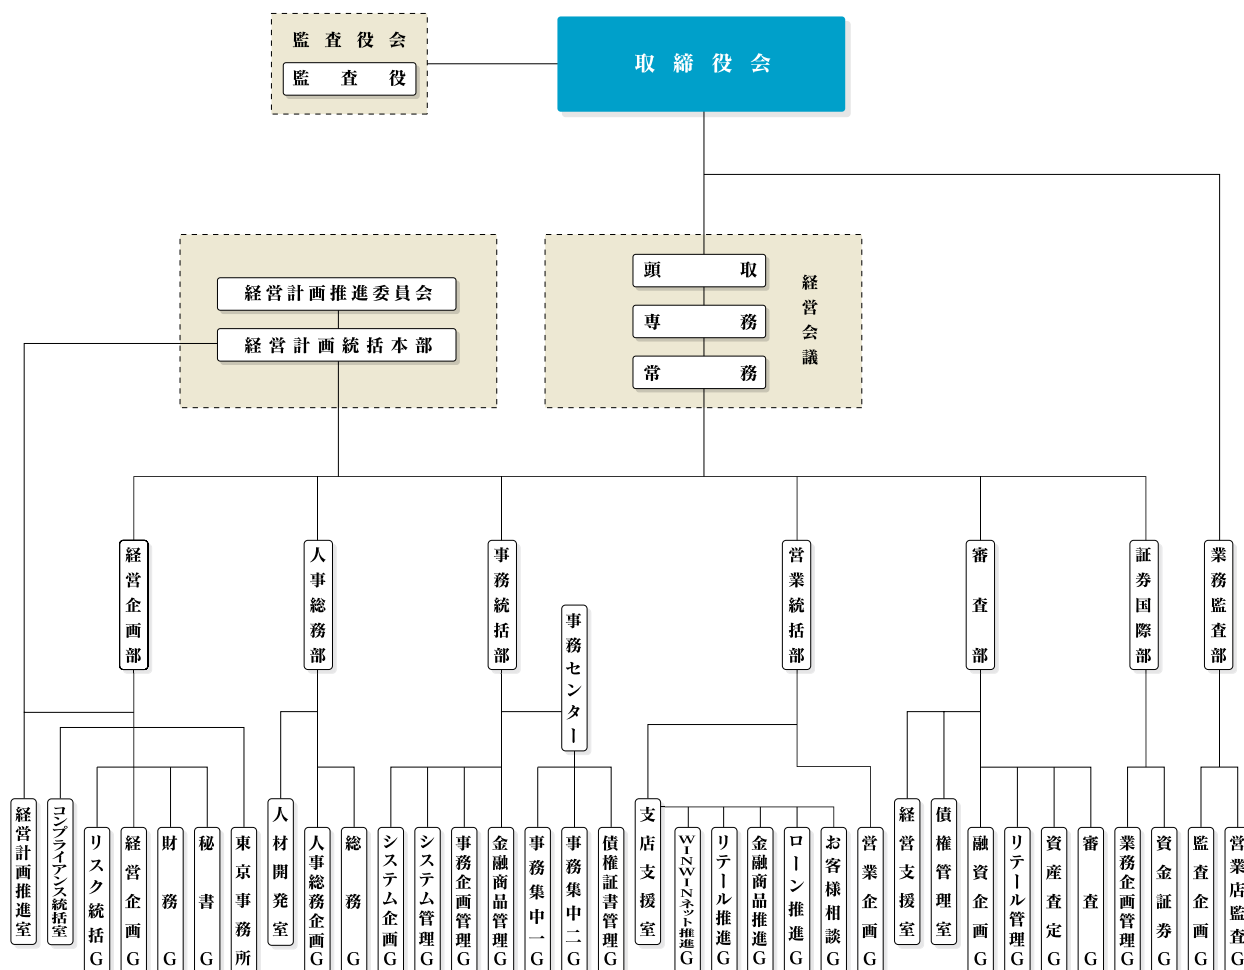

取締役(本店営業部長)
正野 和広

社外取締役
高田 守國

常勤監査役
福元 浩一郎

社外監査役
永山 在紀

社外監査役
山原 芳樹

(平成26年12月末現在)

■ 本部機構図

(平成26年12月末現在)