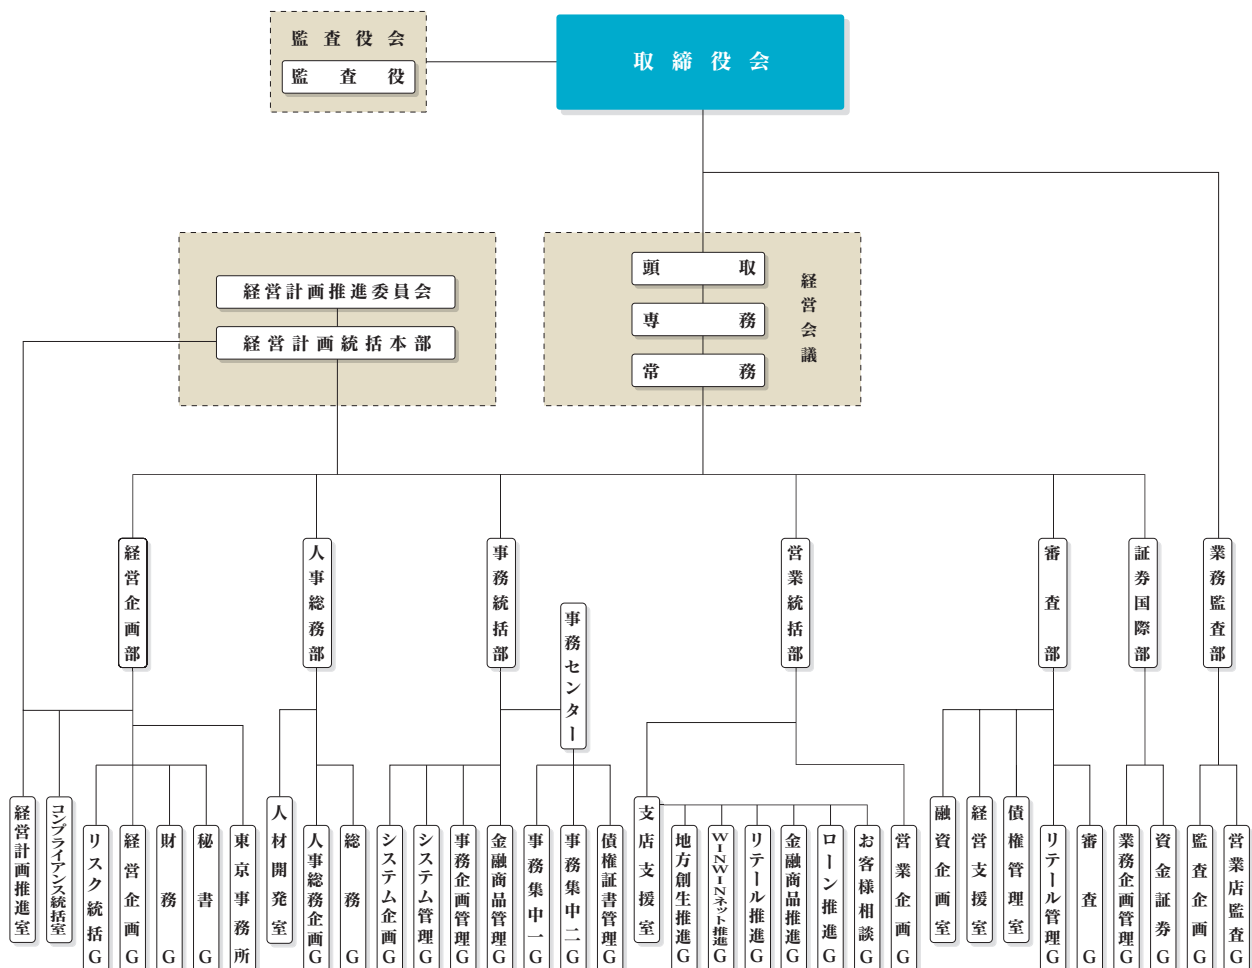

組織・ネットワーク

■ 役員

取締役頭取
森 俊英

専務取締役
齋藤 眞一

常務取締役(人事総務部長兼人材開発室長)
松下 弘志

常務取締役(審査部長)
春山 慶次郎

取締役(経営企画部長兼経営計画推進室長)
市坪 功治

取締役(営業統括部長)
正野 和広

社外取締役
高田 守國

社外取締役
野間 俊美

常勤監査役
福元 浩一郎

社外監査役
永山 在紀

社外監査役
山原 芳樹

社外監査役
西山 芳久

(平成28年12月末現在)

■ 本部機構図

(平成28年12月末現在)