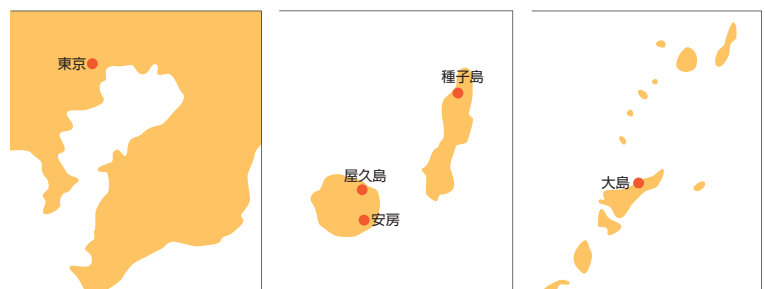

組織・ネットワーク

● ネットワーク

鹿児島市内店舗 (平成28年12月末現在)

●	営業部	2
●	支店	58
●	出張所	3
●	ネット支店	1
●	相談プラザ	1
合計		65拠点