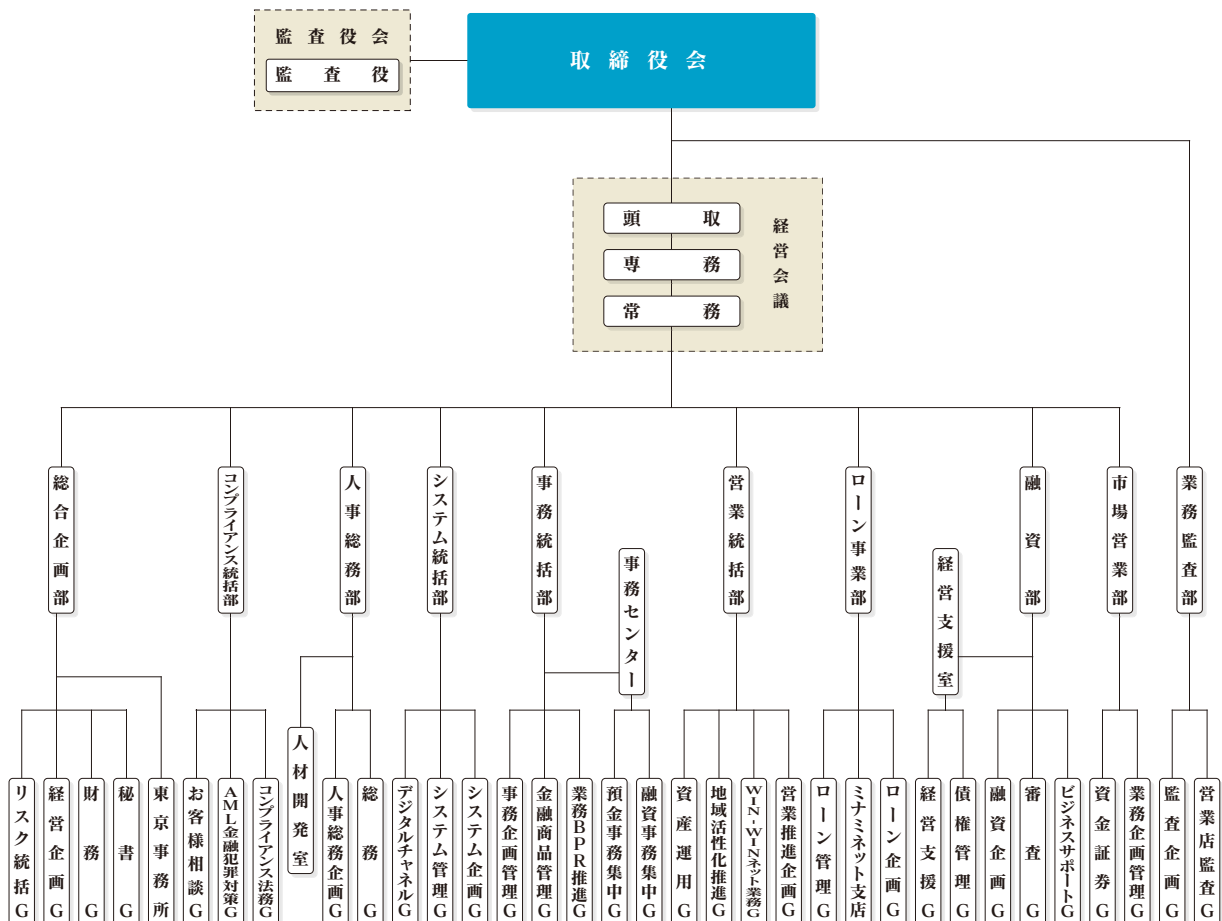

組織・ネットワーク

■ 役員

取締役頭取
齋藤 真一

専務取締役
市坪 功治

常務取締役
正野 和広

取締役
濱口 直也

取締役
吉留 昌彦

取締役
田中 暁爾

社外取締役
野間 俊美

社外取締役
西山 芳久

常勤監査役
松下 弘志

社外監査役
永山 在紀

社外監査役
山原 芳樹

社外監査役
逆瀬川 尚文

(2021年6月末現在)

■ 本部機構図

(2021年6月末現在)

■ グループ会社

なんぎんリース株式会社 (リース業務)

南九州サービス株式会社 (現金等の輸送・警備業務)