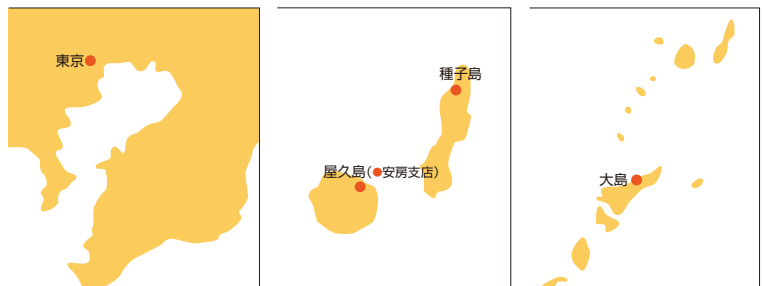

(2021年6月末現在)

■ グループ会社

なんぎんリース株式会社 (リース業務)

南九州サービス株式会社 (現金等の輸送・警備業務)

組織・ネットワーク

● ネットワーク

鹿児島市内店舗 (2021年6月末現在)

●	営業部	2
●	支店	58
●	出張所	3
●	ネット支店	1
●	相談プラザ	1
合計		65拠点