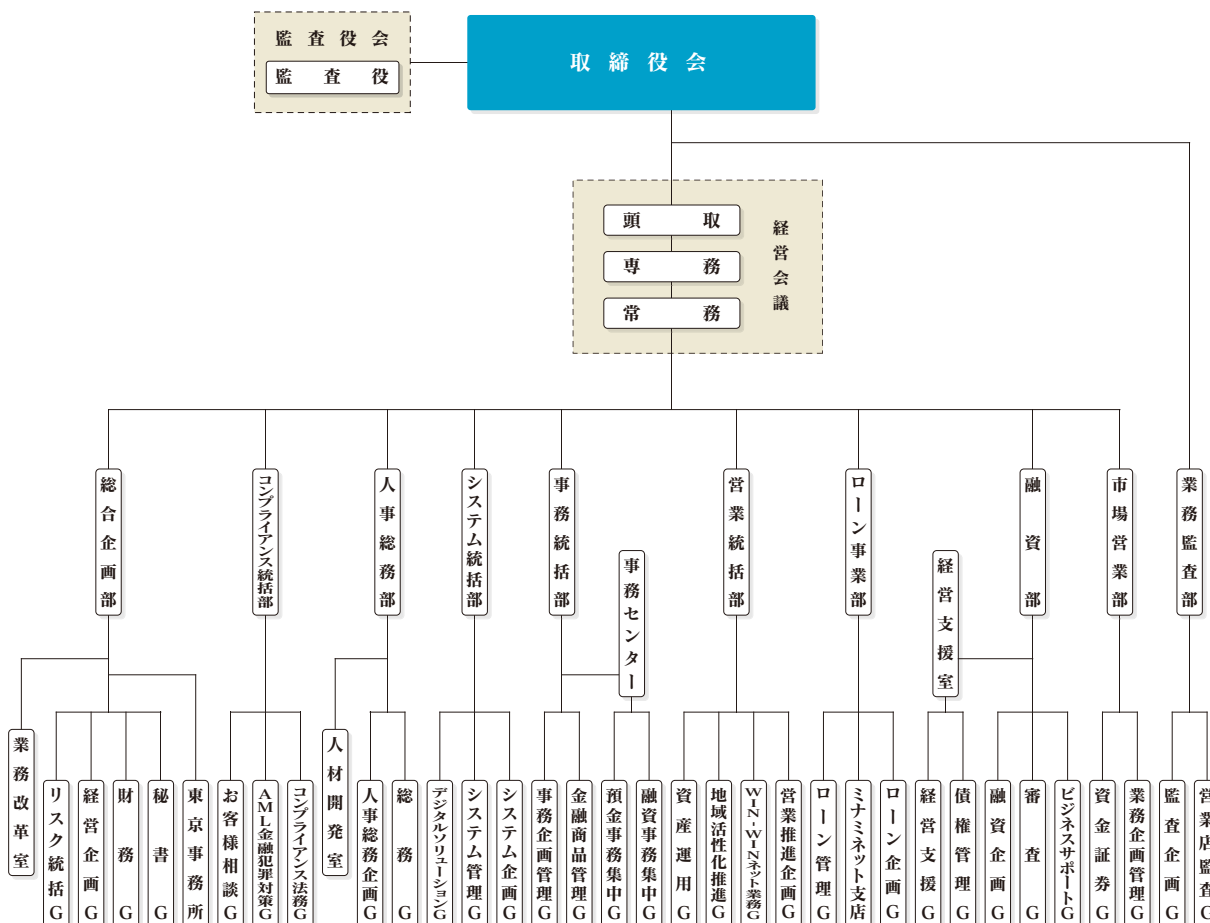

組織・ネットワーク

■ 役員

取締役頭取
齋藤 真一

専務取締役
市坪 功治

常務取締役
正野 和広

常務取締役
濱口 直也

取締役
吉留 昌彦

取締役
田中 暁爾

社外取締役
野間 俊美

社外取締役
西山 芳久

常勤監査役
松下 弘志

社外監査役
永山 在紀

社外監査役
逆瀬川 尚文

社外監査役
與倉 昭治

(2022年6月末現在)

■ 本部機構図

(2022年6月末現在)

■ グループ会社

なんぎんリース株式会社 (リース業務)

南九州サービス株式会社 (現金等の輸送・警備業務)