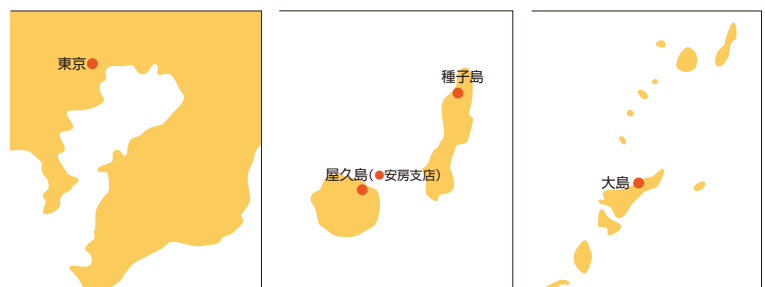

※( )内は店舗内店舗方式による営業店。