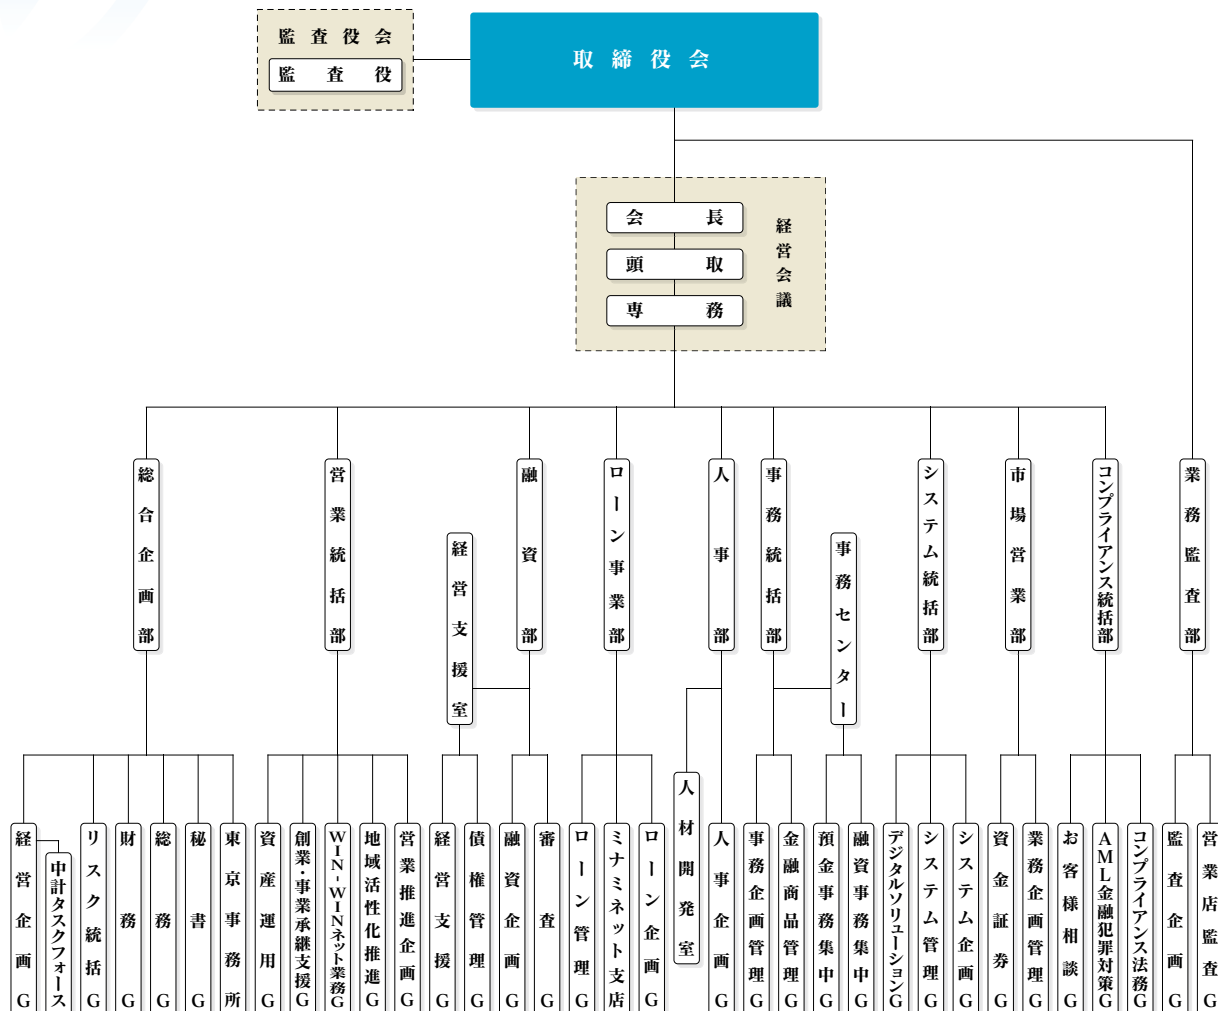

執行役員 融資部経営支援室長 谷口 幸彦
執行役員 本店営業部長兼天文館支店長 古園 雅彦
執行役員 システム統括部長 上野 貴史
執行役員 総合企画部長 有島 一寛
執行役員 営業統括部長 長谷 大士

(2023年6月末現在)

組織・ネットワーク

■ 本部機構図

(2023年7月末現在)

■ グループ会社

なんぎんリース株式会社 (リース業務)

株式会社なんぎんキャピタル: 2023年4月3日設立 (投資事業組合及び投資事業有限管理組合の財産の運営、管理等)