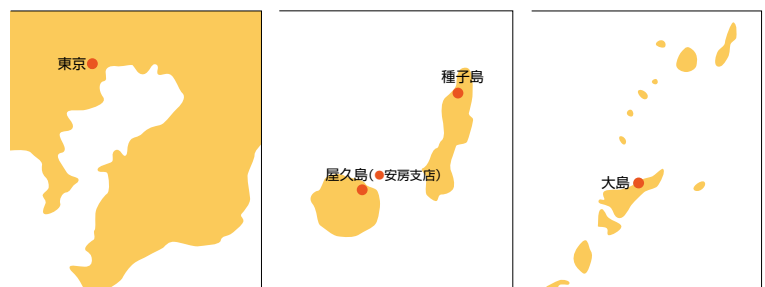

※( )内は店舗内店舗方式による営業店。