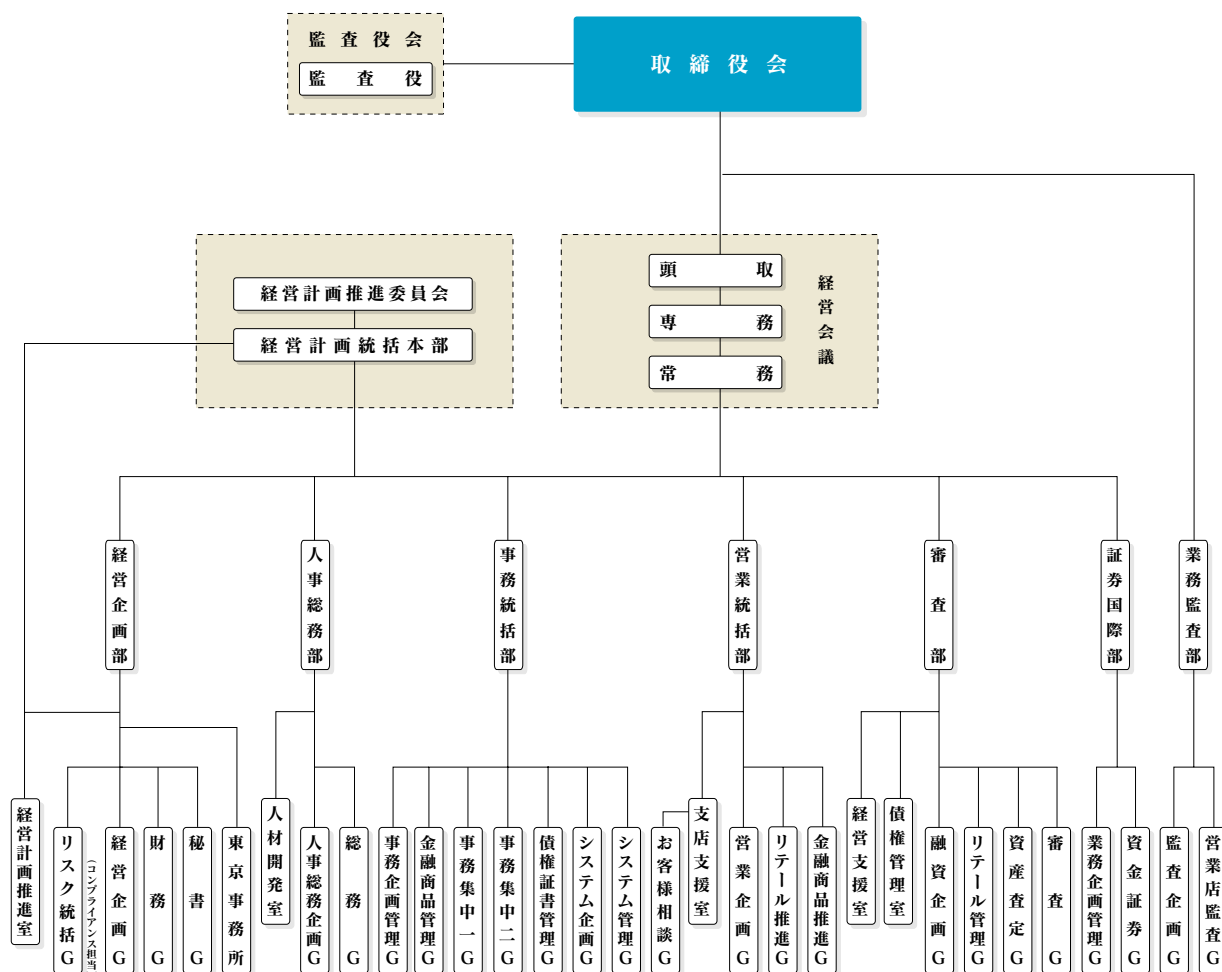

常務取締役(経営企画部長兼経営計画推進室長)
斎藤 真一

取締役(営業統括部長)
新留 孝二

社外監査役
山原 芳樹

常務取締役(人事総務部長兼人材開発室長)
奥 智行

常勤監査役
村田 一明

(平成23年12月末現在)

■ 本部機構図

(平成24年1月6日現在)