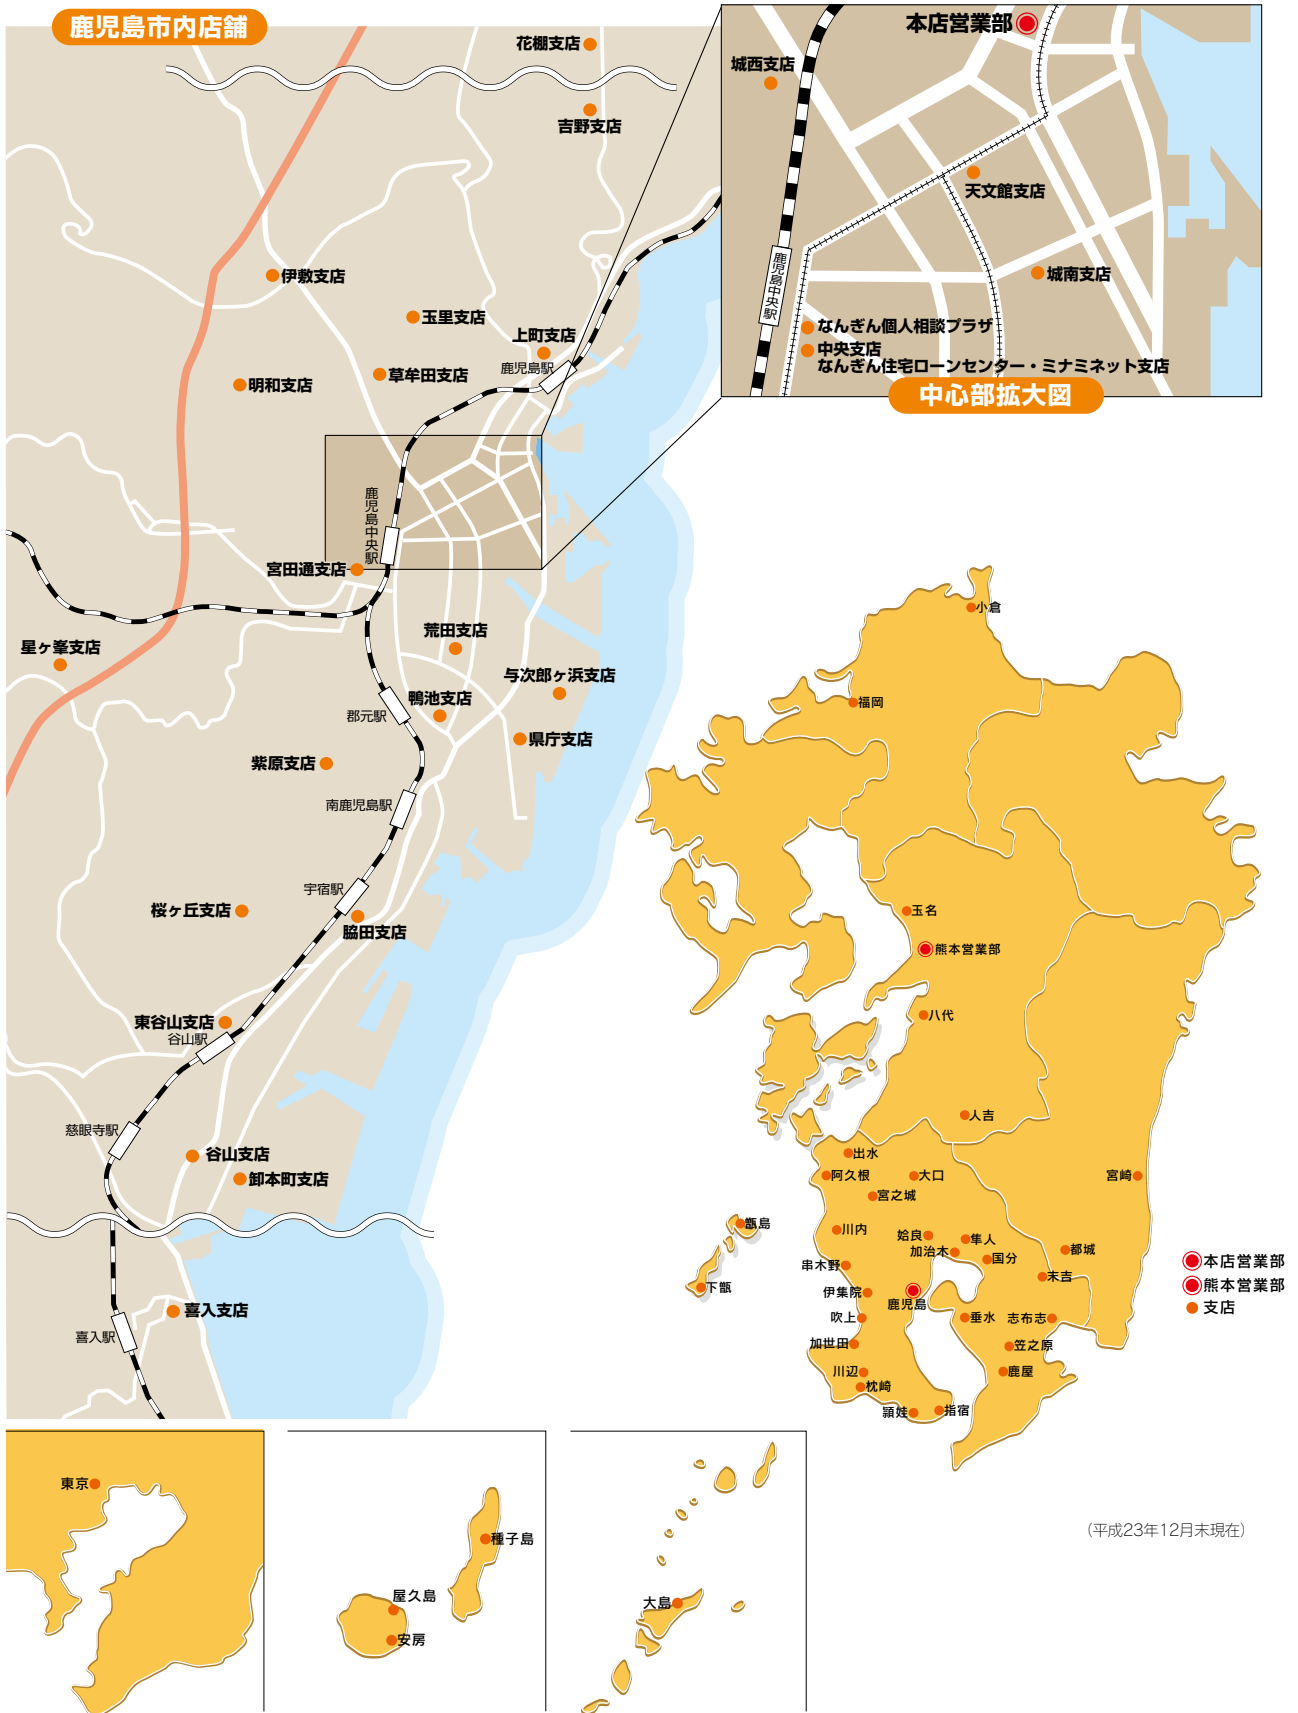

外為 印は外国為替取扱店 往 印は住宅金融支援機構業務取扱店

組織・ネットワーク

店舗外CD・ATM

(平成23年12月末現在)

店舗外現金自動設備(107カ所)

| 店舗名 | キャッシュコーナーご利用時間 | |
|-----------------|----------------|-------------------------|
| | 平日 | 土・日・祝日 |
| 鹿児島市 | | |
| 山形屋 | 10:00~20:00 | 10:00~19:00 |
| 三船病院 | 9:00~17:00 | (土曜日のみ稼働) 9:00~17:00 |
| 鹿児島市役所 | 9:00~18:00 | 休ませていただきます |
| ローソン鹿児島北ふ頭店 | 8:00~21:00 | 9:00~19:00 |
| サンクス照国神社前店 | 8:00~19:00 | 9:00~18:00 |
| 天神びらもーる通り | 8:00~21:00 | 9:00~19:00 |
| マルヤガーデンズ | 10:00~20:00 | 10:00~19:00 |
| 春田屋アポロ店 | 9:00~19:00 | 9:00~18:00 |
| 鴨池新町南国ビル | 9:00~18:00 | 9:00~17:00 |
| NTT鹿児島支店 | 9:00~19:00 | 9:00~19:00 |
| 天文館リパティハウス共同 | 9:00~21:00 | 9:00~17:00 |
| コモナートビル | 9:00~21:00 | 9:00~19:00 |
| サンクス東千石店 | 8:00~21:00 | 9:00~19:00 |
| ドラッグイレブン交通局前店 | 8:00~20:00 | 10:00~18:00 |
| タイヨー下荒田店 | 9:00~20:00 | 9:00~18:00 |
| JR鹿児島中央駅共同 | 8:00~21:00 | 9:00~17:00 |
| ローソン鹿児島中央駅前店 | 8:00~21:00 | 9:00~19:00 |
| 南国センタービル | 8:00~19:00 | 9:00~18:00 |
| ドラッグイレブン伊敷店 | 9:00~19:00 | 9:00~18:00 |
| サンクス小野3丁目店 | 8:00~19:00 | 9:00~18:00 |
| 鹿児島大学附属病院 | 9:00~17:00 | (土曜日のみ稼働) 9:00~17:00 |
| サンキュー新栄店 | 9:00~21:00 | 9:00~19:00 |
| サンクス宇宿町店 | 8:00~20:00 | 9:00~18:00 |
| オプシアミスミ | 10:00~21:00 | 10:00~19:00 |
| タイヨー原良店 | 9:30~19:00 | 9:30~18:00 |
| ダイエー鹿児島店 | 9:00~19:00 | 9:00~18:00 |
| ドラッグイレブン吉野店 | 9:00~20:00 | 9:00~18:00 |
| タイヨー坂之上店共同 | 9:00~21:00 | 9:00~17:00 |
| サンキュー和田店 | 9:00~19:00 | 9:00~18:00 |
| タイヨー小松原店 | 9:00~19:00 | 9:00~18:00 |
| エヌシティニシムタ谷山店 | 10:00~20:00 | 10:00~18:00 |
| 谷山港 | 9:00~17:00 | 休ませていただきます |
| 食品雑貨流通センター | 9:00~18:00 | 休ませていただきます |
| イオンモール鹿児島 | 10:00~21:00 | 10:00~19:00 |
| フレสบोजャングルパーク | 10:00~21:00 | 10:00~19:00 |
| サンクス錦江町店 | 8:00~21:00 | 9:00~19:00 |
| コープ田上店共同 | 9:00~21:00 | 9:00~17:00 |
| タイヨー中山店 | 9:00~19:00 | 9:00~18:00 |
| タイヨー西陵店 | 9:00~19:00 | 9:00~18:00 |
| 鹿児島合同庁舎共同 | 9:00~18:00 | 休ませていただきます |
| 大峯流通団地共同 | 8:00~21:00 | 9:00~17:00 |
| ホームマートニシムタ伊敷店共同 | 8:00~21:00 | 9:00~17:00 |
| ダイエー鹿児島谷山店共同 | 10:00~19:00 | 10:00~17:00 |
| アーバンポート | 8:00~19:00 | 9:00~18:00 |
| サンクス唐湊新川店 | 8:00~20:00 | 9:00~18:00 |
| サンクス武岡5丁目店 | 8:00~19:00 | 9:00~18:00 |
| サンクス下田三文字店 | 8:00~19:00 | 9:00~18:00 |
| サンクス谷山中央店 | 8:00~19:00 | 9:00~18:00 |
| サンクス西伊敷7丁目店 | 8:00~19:00 | 9:00~18:00 |
| ローソン中山中津店 | 8:00~21:00 | 9:00~19:00 |
| ローソン新栄店 | 8:00~19:00 | 9:00~18:00 |
| サンクス喜入中名店 | 8:00~19:00 | 9:00~18:00 |
| サンクス小山田店 | 8:00~19:00 | 9:00~18:00 |
| サンクス西田3丁目店 | 8:00~19:00 | 9:00~18:00 |
| タイヨー松元店 | 9:00~20:00 | 9:00~18:00 |
| 北薩地区 | | |
| パワーランド川内MGM | 9:00~19:00 | 9:00~18:00 |